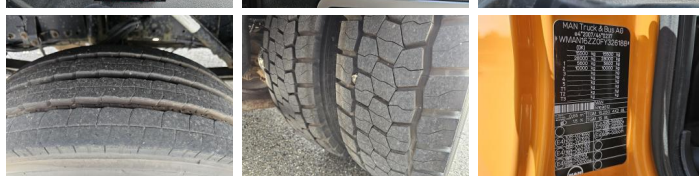

MAN

MAN TGM 15.240 BL / TIPPER / DOKA / VEEG / SWEEPER

€ 39.750 excl.

Année **2015**
Numéro de référence **St_6955**
Kilométrage **126,255**

Courant

Type **TGM 15.240 BL /
TIPPER / DOKA / VEEG
/ SWEEPER**
Lieu **Locatie 1**
VIN number **WMAN16ZZOFY326188**
1e Mise en Circulation **23-03-2015**
Carburant **Diesel**

Poids

GVW **15500**
Poids net **7250**
Capacité de transport **8250**

Détails

Configuration **4x2**
Norme Euro **6b**
Moteur **250**
Empattement **412**
Nombre de cylindres **6**
Genre de boîte de vitesses **Handgeschakeld**
Capacité du cylindre **6871**
carrosserie longueur **245**
carrosserie largeur **250**
carrosserie hauteur **118**

Pneus / suspension

positie_1e_as **front**
1e_as_aangedreven
1e_as_gestuurd

remmen_1e_as	none
la taille des pneus essieu 1	285/70R19.5
Suspension essieu 1	leaf_spring
banden_1e_as_links_buiten	75
banden_1e_as_rechts_buiten	75
banden_1e_as_links_binnen	
banden_1e_as_rechts_binnen	
Pneus essieu 1	75
positie_2e_as	rear
2e_as_aangedreven	
2e_as_gestuurd	
remmen_2e_as	none
la taille des pneus essieu 2	285/70R19.5
Suspension essieu 2	air
banden_2e_as_links_buiten	75
banden_2e_as_rechts_buiten	75
banden_2e_as_links_binnen	75
banden_2e_as_rechts_binnen	75
Pneus essieu 2	75