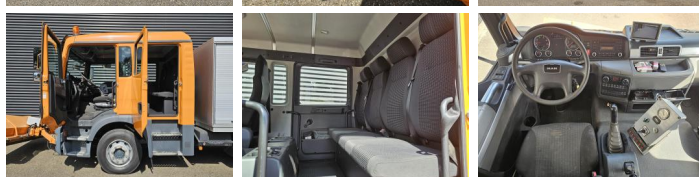

MAN

MAN TGM 15.240 BL / TIPPER / DOKA / VEEG / SWEEPER

€ 39.750 excl.

Année **2015**
Numéro de référence **St_6955**
Kilométrage **126,255**

Courant

Type **TGM 15.240 BL /
TIPPER / DOKA / VEEG
/ SWEEPER**
Lieu **Locatie 1**
VIN number **WMAN16ZZOFY326188**
1e Mise en Circulation **23-03-2015**
Carburant **Diesel**

Poids

GVW **15500**
Poids net **7250**
Capacité de transport **8250**

Détails

Configuration **4x2**
Norme Euro **6b**
Moteur **250**
Empattement **412**
Nombre de cylindres **6**
Genre de boîte de vitesses **Handgeschakeld**
Capacité du cylindre **6871**
carrosserie longueur **245**
carrosserie largeur **250**
carrosserie hauteur **118**

Pneus / suspension

positie_1e_as **front**
1e_as_aangedreven
1e_as_gestuurd

remmen_1e_as	none
la taille des pneus essieu 1	285/70R19.5
Suspension essieu 1	leaf_spring
banden_1e_as_links_buiten	75
banden_1e_as_rechts_buiten	75
banden_1e_as_links_binnen	
banden_1e_as_rechts_binnen	
Pneus essieu 1	75
positie_2e_as	rear
2e_as_aangedreven	
2e_as_gestuurd	
remmen_2e_as	none
la taille des pneus essieu 2	285/70R19.5
Suspension essieu 2	air
banden_2e_as_links_buiten	75
banden_2e_as_rechts_buiten	75
banden_2e_as_links_binnen	75
banden_2e_as_rechts_binnen	75
Pneus essieu 2	75

Options

Antiblokkeersysteem
 Adblue systeem
 Cruise Control
 Elektrisch bedienbare
 ramen
 Anti-slipregeling
 Airconditioning
 Achteruitrijcamera
 Gereedschapskist
 Differentieelslot
 Visière
 Exhaust brake
 Radio
 PTO