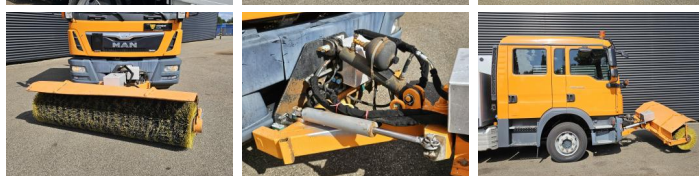

MAN

MAN TGM 15.240 BL / TIPPER / DOKA / VEEG / SWEEPER

€ 39.750 excl.

Année **2015**
Numéro de référence **St_6955**
Kilométrage **126,255**

Courant

Type **TGM 15.240 BL /
TIPPER / DOKA / VEEG
/ SWEEPER**
Lieu **Locatie 1**
VIN number **WMAN16ZZOFY326188**
1e Mise en Circulation **23-03-2015**
Carburant **Diesel**

Poids

GVW **15500**
Poids net **7250**
Capacité de transport **8250**

Détails

Configuration **4x2**
Norme Euro **6b**
Moteur **250**
Empattement **412**
Nombre de cylindres **6**
Genre de boîte de vitesses **Handgeschakeld**
Capacité du cylindre **6871**
carrosserie longueur **245**
carrosserie largeur **250**
carrosserie hauteur **118**

Pneus / suspension

positie_1e_as **front**
1e_as_aangedreven
1e_as_gestuurd

remmen_1e_as	none
la taille des pneus essieu 1	285/70R19.5
Suspension essieu 1	leaf_spring
banden_1e_as_links_buiten	75
banden_1e_as_rechts_buiten	75
banden_1e_as_links_binnen	
banden_1e_as_rechts_binnen	
Pneus essieu 1	75
positie_2e_as	rear
2e_as_aangedreven	
2e_as_gestuurd	
remmen_2e_as	none
la taille des pneus essieu 2	285/70R19.5
Suspension essieu 2	air
banden_2e_as_links_buiten	75
banden_2e_as_rechts_buiten	75
banden_2e_as_links_binnen	75
banden_2e_as_rechts_binnen	75
Pneus essieu 2	75