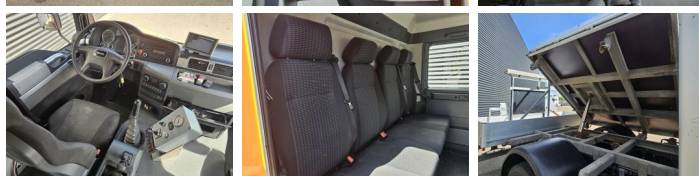

MAN

MAN TGM 15.240 BL / TIPPER / DOKA / VEEG / SWEEPER

€ 39.750 excl.

Année **2015**
Numéro de référence **St_6955**
Kilométrage **126,255**

Courant

Type **TGM 15.240 BL /
TIPPER / DOKA / VEEG
/ SWEEPER**
Lieu **Locatie 1**
VIN number **WMAN16ZZOFY326188**
1e Mise en Circulation **23-03-2015**
Carburant **Diesel**

Poids

GVW **15500**
Poids net **7250**
Capacité de transport **8250**

Détails

Configuration **4x2**
Norme Euro **6b**
Moteur **250**
Empattement **412**
Nombre de cylindres **6**
Genre de boîte de vitesses **Handgeschakeld**
Capacité du cylindre **6871**
carrosserie longueur **245**
carrosserie largeur **250**
carrosserie hauteur **118**

Pneus / suspension

positie_1e_as **front**
1e_as_aangedreven
1e_as_gestuurd