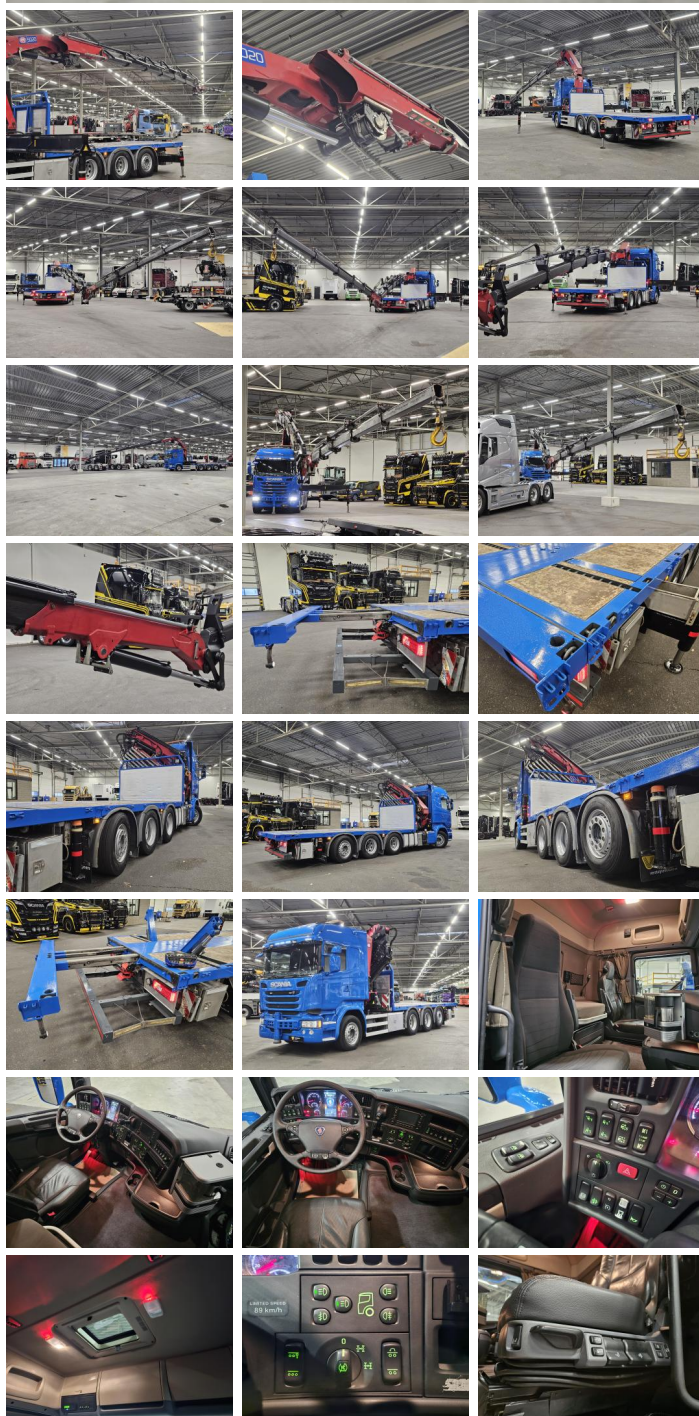

Poids

GVW **37000**
Poids net **22285**
Capacité de transport **14715**

Détails

Configuration **8x4**
Norme Euro **6**
Moteur **490**
Nombre de cylindres **6**
Empattement **375**
Capacité du cylindre **12742**
Genre de boîte de vitesses **Automaat**
carrosserie longueur **635**
carrosserie largeur **254**
carrosserie hauteur **110**
Largeur totale **255**
Longueur totale **1045**

Pneus / suspension

positie_1e_as **front**
1e_as_aangedreven
1e_as_gestuurd
remmen_1e_as **disk**
la taille des pneus essieu 1 **385/55R22.5**
Suspension essieu 1 **air**

banden_1e_as_links_buiten	70
banden_1e_as_rechts_buiten	70
banden_1e_as_links_binnen	
banden_1e_as_rechts_binnen	
Pneus essieu 1	70
positie_2e_as	rear
2e_as_aangedreven	
2e_as_gestuurd	
remmen_2e_as	disk
la taille des pneus essieu 2	305/70R22.5
Suspension essieu 2	air
banden_2e_as_links_buiten	45
banden_2e_as_rechts_buiten	45
banden_2e_as_links_binnen	45
banden_2e_as_rechts_binnen	45
Pneus essieu 2	45
positie_3e_as	rear
3e_as_aangedreven	
3e_as_gestuurd	
remmen_3e_as	disk
la taille des pneus essieu 3	305/70R22.5
Suspension essieu 3	air
banden_3e_as_links_buiten	45
banden_3e_as_rechts_buiten	45
banden_3e_as_links_binnen	45
banden_3e_as_rechts_binnen	45
Pneus essieu 3	45
positie_4e_as	rear
4e_as_aangedreven	
4e_as_gestuurd	
remmen_4e_as	disk
la taille des pneus essieu 4	385/55R22.5
Suspension essieu 4	air
banden_4e_as_links_buiten	50
banden_4e_as_rechts_buiten	50
banden_4e_as_links_binnen	
banden_4e_as_rechts_binnen	
Pneus essieu 4	50

Grue

Marque de la grue **HMF**

Options

Slaapcabine

Gereedschapskist

Anti-slipregeling
Alarmsysteem
Adblue systeem
Achteruitrijcamera
Essieu relevable
Luchtvering
Differentieelslot
Antiblokkeersysteem
Airconditioning
Actieve rijstrookassistent
Cruise Control
Visière
Exhaust brake
Trailer coupling
Webasto
Freins à disques
PTO
Seat heating
Réfrigérateur
Ralentisseur