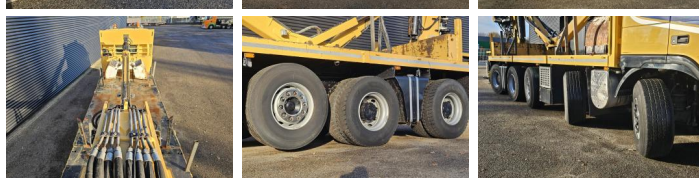

Poids

GVW **50000**
Poids net **18440**
Capacité de transport **31560**

Détails

Configuration **10x4**
Norme Euro **5**
Moteur **460**
Nombre de cylindres **6**
Empattement **730**
Genre de boîte de vitesses **Automaat**
Capacité du cylindre **12777**
carrosserie longueur **642**
carrosserie largeur **248**
carrosserie hauteur **140**
Largeur totale **255**
Longueur totale **1025**

Pneus / suspension

positie_1e_as **front**
1e_as_aangedreven

1e_as_gestuurd	
remmen_1e_as	disk
la taille des pneus essieu 1	425/65R22.5
Suspension essieu 1	air
banden_1e_as_links_buiten	30
banden_1e_as_rechts_buiten	30
banden_1e_as_links_binnen	
banden_1e_as_rechts_binnen	
Pneus essieu 1	30
positie_2e_as	front
2e_as_aangedreven	
2e_as_gestuurd	
remmen_2e_as	disk
la taille des pneus essieu 2	425/65R22.5
Suspension essieu 2	air
banden_2e_as_links_buiten	60
banden_2e_as_rechts_buiten	60
banden_2e_as_links_binnen	
banden_2e_as_rechts_binnen	
Pneus essieu 2	60
positie_3e_as	centre
3e_as_aangedreven	
3e_as_gestuurd	
remmen_3e_as	disk
la taille des pneus essieu 3	425/65R22.5
Suspension essieu 3	air
banden_3e_as_links_buiten	30
banden_3e_as_rechts_buiten	30
banden_3e_as_links_binnen	
banden_3e_as_rechts_binnen	
Pneus essieu 3	30
positie_4e_as	rear
4e_as_aangedreven	
4e_as_gestuurd	
remmen_4e_as	none
la taille des pneus essieu 4	13R22.5
Suspension essieu 4	none
banden_4e_as_links_buiten	40
banden_4e_as_rechts_buiten	40
banden_4e_as_links_binnen	40
banden_4e_as_rechts_binnen	40
Pneus essieu 4	40
positie_5e_as	rear
5e_as_aangedreven	
5e_as_gestuurd	
remmen_5e_as	none