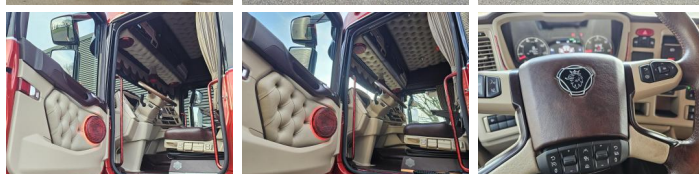

Scania

Scania R530 6x2 PALFINGER HAAK + EPSILON KRAAN + FLOOR AANHANGER

Année **2024**
Numéro de référence **St_7174**
Kilométrage **27,031**

Courant

Type **R530 6x2 PALFINGER
HAAK + EPSILON
KRAAN + FLOOR
AANHANGER**
Lieu **Locatie 1**
VIN number **YS2R6X20005736858**
1e Mise en Circulation **20-12-2024**
Carburant **Diesel**

Poids

GVW **29000**
Poids net **13544**
Capacité de transport **15456**

Détails

Configuration **6x2**
Norme Euro **6**
Moteur **530**
Nombre de cylindres **8**
Empattement **630**
Capacité du cylindre **16353**
Genre de boîte de vitesses **Automaat**
Largeur totale **255**
Longueur totale **885**

Pneus / suspension

positie_1e_as **front**
1e_as_aangedreven
1e_as_gestuurd
remmen_1e_as **disk**