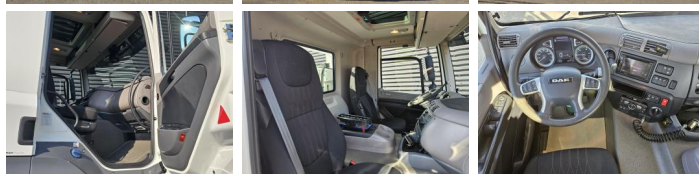

DAF

DAF CF 530 8x4 / RETARDER / FASSI F545 CRANE / KRAN / GRUA

Année **2020**
Numéro de référence **St_7249**
Kilométrage **326,141**

Courant

Type **CF 530 8x4 /
RETARDER / FASSI
F545 CRANE / KRAN /
GRUA**
Lieu **Locatie 1**
VIN number **XLRAWM4300G300197**
1e Mise en Circulation **28-10-2020**
Carburant **Diesel**

Poids

GVW **37000**
Poids net **21540**
Capacité de transport **15460**

Détails

Configuration **8x4**
Norme Euro **6**
Moteur **530**
Empattement **485**
Nombre de cylindres **6**
Capacité du cylindre **12902**
Genre de boîte de vitesses **Automaat**
carrosserie longueur **630**
carrosserie largeur **240**
carrosserie hauteur **139**
Hauteur totale **383**
Largeur totale **255**
Longueur totale **1055**

Pneus / suspension