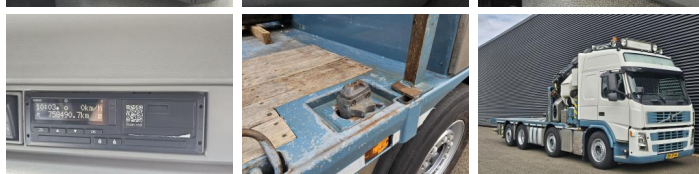

Volvo

Volvo FM 480 8x2 HMF THOR CRANE - KRAN + JIB

Année **2008**
Numéro de référence **St_7295**
Kilométrage **758,489**

Courant

Type **FM 480 8x2 HMF THOR CRANE - KRAN + JIB**
Lieu **Locatie 1**
VIN number **YV2JSW0C78B516115**
1e Mise en Circulation **24-09-2008**
Carburant **Diesel**

Poids

GVW **37000**
Poids net **25605**
Capacité de transport **11395**

Détails

Configuration **8x2**
Norme Euro **5**
Moteur **480**
Empattement **490**
Nombre de cylindres **6**
Genre de boîte de vitesses **Automaat**
Capacité du cylindre **12780**
carrosserie longueur **533**
carrosserie largeur **255**
carrosserie hauteur **113**
Largeur totale **255**
Longueur totale **945**

Pneus / suspension

positie_1e_as **front**
1e_as_aangedreven
1e_as_gestuurd
remmen_1e_as **disk**