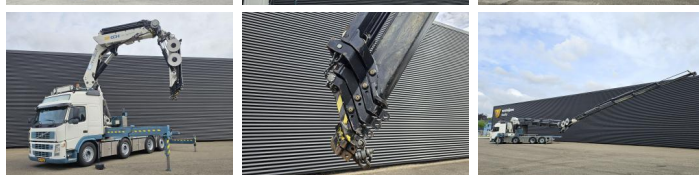

Volvo

Volvo FM 480 8x2 HMF THOR CRANE - KRAN + JIB

Année **2008**
Numéro de référence **St_7295**
Kilométrage **758,489**

Courant

Type **FM 480 8x2 HMF THOR CRANE - KRAN + JIB**
Lieu **Locatie 1**
VIN number **YV2JSW0C78B516115**
1e Mise en Circulation **24-09-2008**
Carburant **Diesel**

Poids

GVW **37000**
Poids net **25605**
Capacité de transport **11395**

Détails

Configuration **8x2**
Norme Euro **5**
Moteur **480**
Empattement **490**
Nombre de cylindres **6**
Genre de boîte de vitesses **Automaat**
Capacité du cylindre **12780**
carrosserie longueur **533**
carrosserie largeur **255**
carrosserie hauteur **113**
Largeur totale **255**
Longueur totale **945**

Pneus / suspension

positie_1e_as **front**
1e_as_aangedreven
1e_as_gestuurd
remmen_1e_as **disk**