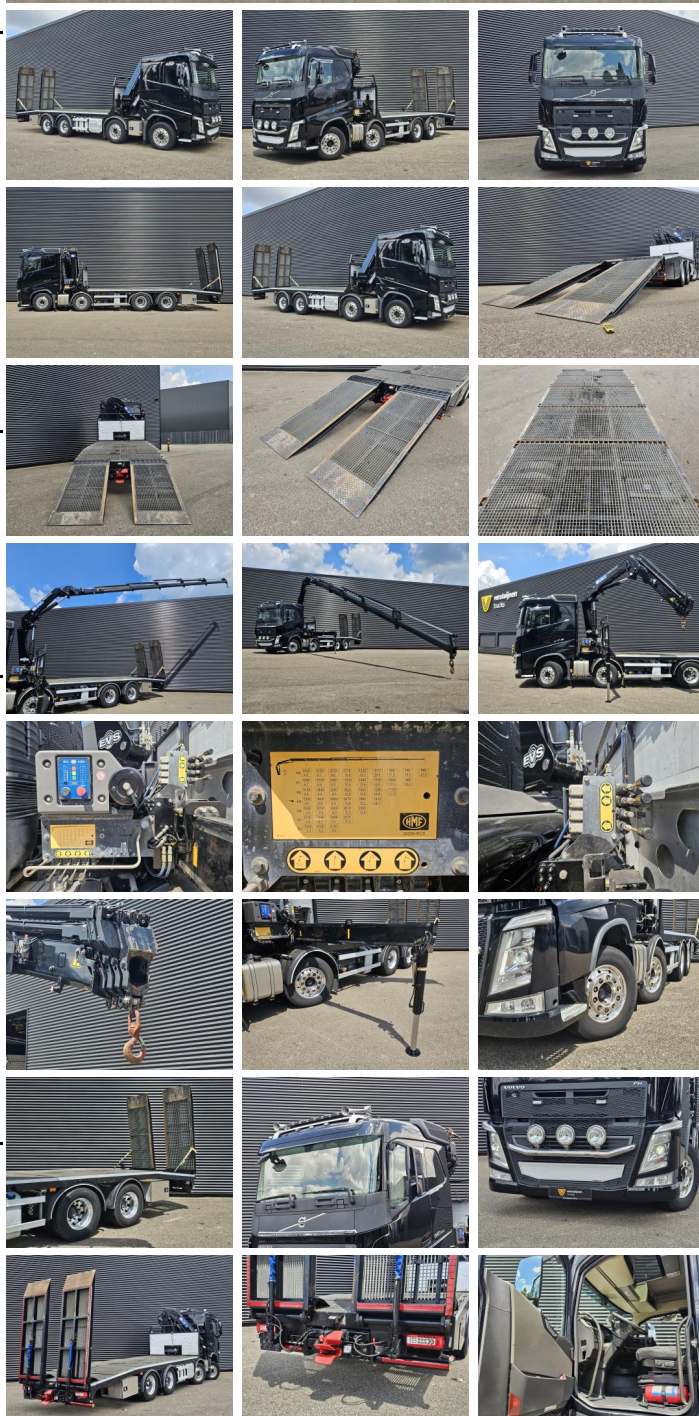

Volvo

Volvo FH540 8X4 / HMF 28TM KРАН / CRANE / OPRIJ- MACHINETRANSPORT

€ 159.500 excl.

Année **2019**
Numéro de référence **St_7365**
Kilométrage **193,819**

Courant

Type **FH540 8X4 / HMF 28TM
KРАН / CRANE /
OPRIJ-
MACHINETRANSPORT**
Lieu **Locatie 1**
VIN number **YV2RT60GXKA847142**
Carburant **NVT**

Poids

GVW **39000**
Poids net **18095**
Capacité de transport **20905**

Détails

Configuration **8x4**
Moteur **540**
Nombre de cylindres **6**
Capacité du cylindre **12777**
Genre de boîte de vitesses **Automaat**
carrosserie longueur **718**
carrosserie largeur **254**
carrosserie hauteur **120**

Pneus / suspension

positie_1e_as **front**
1e_as_aangedreven
1e_as_gestuurd

remmen_1e_as	none
la taille des pneus essieu 1	385/55R22.5
Suspension essieu 1	air
banden_1e_as_links_buiten	50
banden_1e_as_rechts_buiten	50
banden_1e_as_links_binnen	
banden_1e_as_rechts_binnen	
Pneus essieu 1	50
positie_2e_as	centre
2e_as_aangedreven	
2e_as_gestuurd	
remmen_2e_as	none
la taille des pneus essieu 2	385/55R22.5
Suspension essieu 2	air
banden_2e_as_links_buiten	45
banden_2e_as_rechts_buiten	45
banden_2e_as_links_binnen	
banden_2e_as_rechts_binnen	
Pneus essieu 2	45
positie_3e_as	centre
3e_as_aangedreven	
3e_as_gestuurd	
remmen_3e_as	none
la taille des pneus essieu 3	315/70R22.5
Suspension essieu 3	air
banden_3e_as_links_buiten	75
banden_3e_as_rechts_buiten	75
banden_3e_as_links_binnen	75
banden_3e_as_rechts_binnen	75
Pneus essieu 3	75
positie_4e_as	rear
4e_as_aangedreven	
4e_as_gestuurd	
remmen_4e_as	none
la taille des pneus essieu 4	315/70R22.5
Suspension essieu 4	air
banden_4e_as_links_buiten	65
banden_4e_as_rechts_buiten	65
banden_4e_as_links_binnen	65
banden_4e_as_rechts_binnen	65
Pneus essieu 4	65