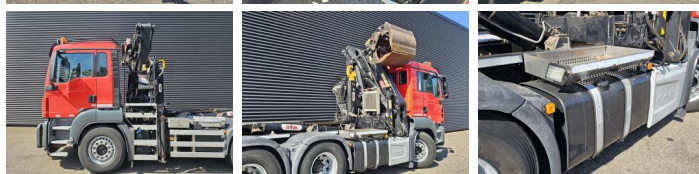

MAN

MAN TGS 35.400 8X4-4 BL / Z CRANE + HOOKLIFT

€ 99.500 excl.

Année **2016**
Numéro de référence **St_7372**
Kilométrage **389,728**

Courant

Type **TGS 35.400 8X4-4 BL / Z CRANE + HOOKLIFT**
Lieu **Locatie 1**
VIN number **WMA92SZZ6HM722837**
1e Mise en Circulation **06-12-2016**
Carburant **Diesel**

Poids

GVW **36000**
Poids net **17443**
Capacité de transport **18557**

Détails

Configuration **8x4**
Norme Euro **6**
Moteur **400**
Empattement **330**
Nombre de cylindres **6**
Genre de boîte de vitesses **Automaat**
Capacité du cylindre **12419**
Largeur totale **255**
Longueur totale **890**

Pneus / suspension

positie_1e_as **front**
1e_as_aangedreven
1e_as_gestuurd
remmen_1e_as **disk**
la taille des pneus essieu 1 **385/65R22.5**

versteijnen
trucks

Suspension essieu 1	leaf_spring
banden_1e_as_links_buiten	50
banden_1e_as_rechts_buiten	50
banden_1e_as_links_binnen	
banden_1e_as_rechts_binnen	
Pneus essieu 1	50
positie_2e_as	rear
2e_as_aangedreven	
2e_as_gestuurd	
remmen_2e_as	disk
la taille des pneus essieu 2	315/80R22.5
Suspension essieu 2	air
banden_2e_as_links_buiten	25
banden_2e_as_rechts_buiten	25
banden_2e_as_links_binnen	25
banden_2e_as_rechts_binnen	25
Pneus essieu 2	25
positie_3e_as	rear
3e_as_aangedreven	
3e_as_gestuurd	
remmen_3e_as	disk
la taille des pneus essieu 3	315/80R22.5
Suspension essieu 3	air
banden_3e_as_links_buiten	50
banden_3e_as_rechts_buiten	50
banden_3e_as_links_binnen	50
banden_3e_as_rechts_binnen	50
Pneus essieu 3	50
positie_4e_as	rear
4e_as_aangedreven	
4e_as_gestuurd	
remmen_4e_as	disk
la taille des pneus essieu 4	385/65R22.5
Suspension essieu 4	air
banden_4e_as_links_buiten	70
banden_4e_as_rechts_buiten	70
banden_4e_as_links_binnen	
banden_4e_as_rechts_binnen	
Pneus essieu 4	70