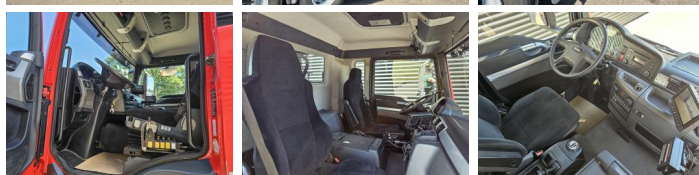

MAN

MAN TGS 35.400 8X4-4 BL / Z CRANE + HOOKLIFT

€ 99.500 excl.

Année **2016**
Numéro de référence **St_7372**
Kilométrage **389,728**

Courant

Type **TGS 35.400 8X4-4 BL / Z CRANE + HOOKLIFT**
Lieu **Locatie 1**
VIN number **WMA92SZZ6HM722837**
1e Mise en Circulation **06-12-2016**
Carburant **Diesel**

Poids

GVW **36000**
Poids net **17443**
Capacité de transport **18557**

Détails

Configuration **8x4**
Norme Euro **6**
Moteur **400**
Empattement **330**
Nombre de cylindres **6**
Genre de boîte de vitesses **Automaat**
Capacité du cylindre **12419**
Largeur totale **255**
Longueur totale **890**

Pneus / suspension

positie_1e_as **front**
1e_as_aangedreven
1e_as_gestuurd
remmen_1e_as **disk**
la taille des pneus essieu 1 **385/65R22.5**

versteijnen
trucks