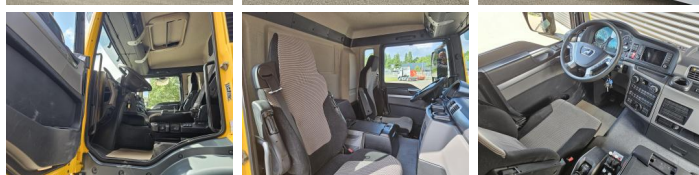

MAN

MAN TGS 35.460 8x4-4 BL / VDL 30T HOOKLIFT

Année **2019**
Numéro de référence **St_7381**
Kilométrage **284,391**

Courant

Type **TGS 35.460 8x4-4 BL /
VDL 30T HOOKLIFT**
Lieu **Locatie 1**
VIN number **WMA92SZZ1KM830628**
1e Mise en Circulation **31-10-2019**
Carburant **Diesel**

Poids

GVW **36000**
Poids net **13370**
Capacité de transport **22630**

Détails

Configuration **8x4**
Norme Euro **6**
Moteur **460**
Empattement **610**
Nombre de cylindres **6**
Genre de boîte de vitesses **Automaat**
Capacité du cylindre **12419**
Largeur totale **255**
Longueur totale **869**

Pneus / suspension

positie_1e_as **front**
1e_as_aangedreven
1e_as_gestuurd
remmen_1e_as **disk**
la taille des pneus essieu 1 **385/65R22.5**
Suspension essieu 1 **leaf_spring**
banden_1e_as_links_buiten **70**