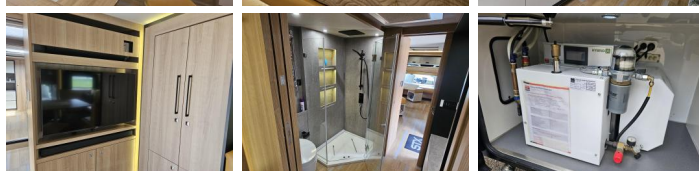

Mercedes-Benz

Mercedes-Benz ACTROS 2651 / 6x2 / STX MOTORHOME / CAMPER

Année **2020**
Numéro de référence **St_7366**
Kilométrage **91,968**

Courant

Type **ACTROS 2651 / 6x2 /
STX MOTORHOME /
CAMPER**
Lieu **Locatie 1**
VIN number **WDB96302110390619**
1e Mise en Circulation **20-10-2020**
Carburant **Diesel**

Poids

GVW **26000**
Poids net **18105**
Capacité de transport **7895**

Détails

Configuration **6x2**
Norme Euro **6**
Moteur **510**
Nombre de cylindres **6**
Empattement **580**
Capacité du cylindre **12809**
Genre de boîte de vitesses **Automaat**
Hauteur totale **398**
Largeur totale **255**
Longueur totale **1185**

Pneus / suspension

positie_1e_as **front**
1e_as_aangedreven
1e_as_gestuurd
remmen_1e_as **disk**