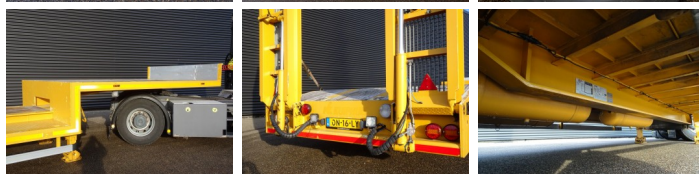

Poids

GVW **39.000**
Poids net **9.440**
Capacité de transport **29.560**

Détails

Configuration **3 Assen**
Empattement **805**
carrosserie longueur **8.95**
carrosserie largeur **2.55**
carrosserie hauteur **0.90**

Pneus / suspension

Pneus essieu 1 **30**
la taille des pneus essieu 1 **245/70R17.5**
Suspension essieu 1 **Lucht**
Pneus essieu 2 **30**
la taille des pneus essieu 2 **245/70R17.5**
Suspension essieu 2 **Lucht**
Pneus essieu 3 **40**
la taille des pneus essieu 3 **245/70R17.5**