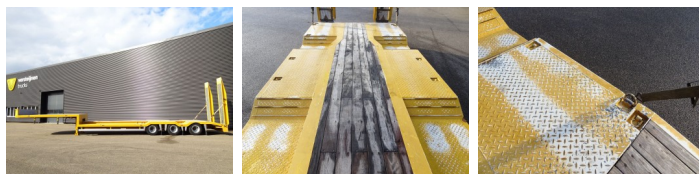

Poids

GVW **39.000**
Poids net **9.440**
Capacité de transport **29.560**

Détails

Configuration **3 Assen**
Empattement **805**
carrosserie longueur **8.95**
carrosserie largeur **2.55**
carrosserie hauteur **0.90**

Pneus / suspension

Pneus essieu 1 **30**
la taille des pneus essieu 1 **245/70R17.5**
Suspension essieu 1 **Lucht**
Pneus essieu 2 **30**
la taille des pneus essieu 2 **245/70R17.5**
Suspension essieu 2 **Lucht**
Pneus essieu 3 **40**
la taille des pneus essieu 3 **245/70R17.5**