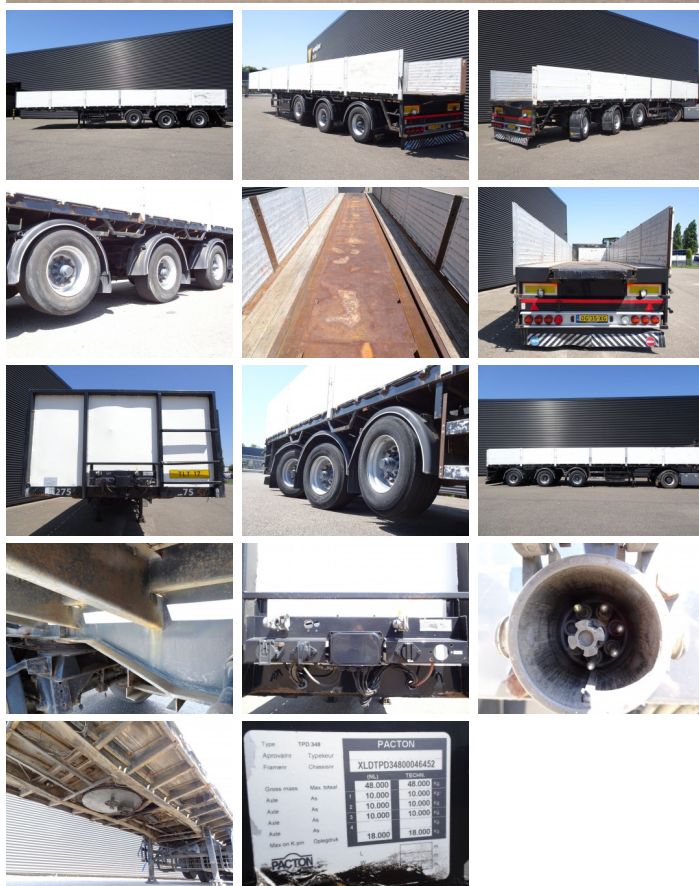

Pacton

Pacton T3-003 / 1 X LIFT AXLE / 2 x STEERING AXLE

€ 6.750 excl.

Année **2002**
Numéro de référence **St_5768**

Courant

Type **T3-003 / 1 X LIFT AXLE /
2 x STEERING AXLE**
Lieu **Locatie 1**
VIN number **XLDTPD34800046452**
1e Mise en Circulation **27-3-2002**
Carburant **NVT**
Prix **Netto**

Poids

GVW **48.000**
Poids net **12.060**
Capacité de transport **35.940**

Détails

Configuration **3 Assen**
Empattement **992**
carrosserie longueur **13.18**
carrosserie largeur **2.47**
carrosserie hauteur **1.00**

Pneus / suspension

Pneus essieu 1 **20**
la taille des pneus essieu 1 **385/65R22.5**
Pneus essieu 2 **20**
la taille des pneus essieu 2 **385/65R22.5**
Pneus essieu 3 **20**
la taille des pneus essieu 3 **385/65**

Options

		PACTON	
Type	190.048		
Approbatie	Typeniveau		
Registratie	Chassisnr.		
		XLDTPD34800046452	
		13.18	13.000
Grosses mass.	Max. lading	48.000	48.000
Axle	As	10.000	10.000
Axle	As	10.000	10.000
Axle	As	10.000	10.000
Axle	As	10.000	10.000
Axle	As	18.000	18.000
Axle met K-plate	Chassisnr.