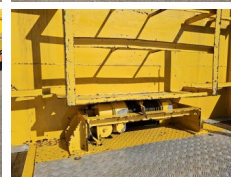

Poids

GVW 42.800
Poids net 15.360
Capacité de transport 27.440

Détails

Configuration 4 Assen
Empattement 1037

Pneus / suspension

Pneus essieu 1 40
la taille des pneus essieu 1 205/65R17.5
Suspension essieu 1 Hydraulisch
Pneus essieu 2 40
la taille des pneus essieu 2 205/65R17.5
Suspension essieu 2 Hydraulisch
Pneus essieu 3 40
la taille des pneus essieu 3 205/65R17.5
Suspension essieu 3 Hydraulisch
Pneus essieu 4 40

versteijnen
trucks

la taille des pneus essieu 4 **205/65R17.5**

Suspension essieu 4 **Hydraulisch**

Options

Essieu directionel

abs/asr/esp

Freins à tambours