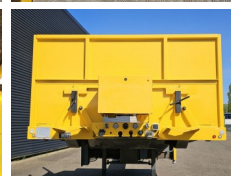

Poids

GVW 42.800
Poids net 15.360
Capacité de transport 27.440

Détails

Configuration 4 Assen
Empattement 1037

Pneus / suspension

Pneus essieu 1 40
la taille des pneus essieu 1 205/65R17.5
Suspension essieu 1 Hydraulisch
Pneus essieu 2 40
la taille des pneus essieu 2 205/65R17.5
Suspension essieu 2 Hydraulisch
Pneus essieu 3 40
la taille des pneus essieu 3 205/65R17.5
Suspension essieu 3 Hydraulisch
Pneus essieu 4 40

versteijnen
trucks

la taille des pneus essieu 4 **205/65R17.5**

Suspension essieu 4 **Hydraulisch**

Options

Essieu directionel

abs/asr/esp

Freins à tambours