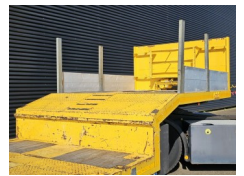

Poids

GVW 42.800
Poids net 15.360
Capacité de transport 27.440

Détails

Configuration 4 Assen
Empattement 1037

Pneus / suspension

Pneus essieu 1 40
la taille des pneus essieu 1 205/65R17.5
Suspension essieu 1 Hydraulisch
Pneus essieu 2 40
la taille des pneus essieu 2 205/65R17.5
Suspension essieu 2 Hydraulisch
Pneus essieu 3 40
la taille des pneus essieu 3 205/65R17.5
Suspension essieu 3 Hydraulisch
Pneus essieu 4 40

versteijnen
trucks

la taille des pneus essieu 4 **205/65R17.5**

Suspension essieu 4 **Hydraulisch**

Options

Essieu directionel

abs/asr/esp

Freins à tambours