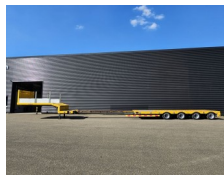

Nootboom

Nootboom MCO 50

04V / 80 cm / HYDRAULIC STEERING / EXTENDABLE

Année 1997
Numéro de référence St_6238

Courant

Type MCO 50 04V / 80 cm /
HYDRAULIC STEERING
/ EXTENDABLE
Lieu Locatie 1
VIN number XMRMC0000V0000327
1e Mise en Circulation 8-10-1997
Carburant NVT
Prix Netto

Poids

GVW 42.800
Poids net 15.360
Capacité de transport 27.440

Détails

Configuration 4 Assen
Empattement 1037

Pneus / suspension

Pneus essieu 1 40
la taille des pneus essieu 1 205/65R17.5
Suspension essieu 1 Hydraulisch
Pneus essieu 2 40
la taille des pneus essieu 2 205/65R17.5
Suspension essieu 2 Hydraulisch
Pneus essieu 3 40
la taille des pneus essieu 3 205/65R17.5
Suspension essieu 3 Hydraulisch
Pneus essieu 4 40

versteijnen
trucks

la taille des pneus essieu 4 **205/65R17.5**

Suspension essieu 4 **Hydraulisch**

Options

Essieu directionel

abs/asr/esp

Freins à tambours