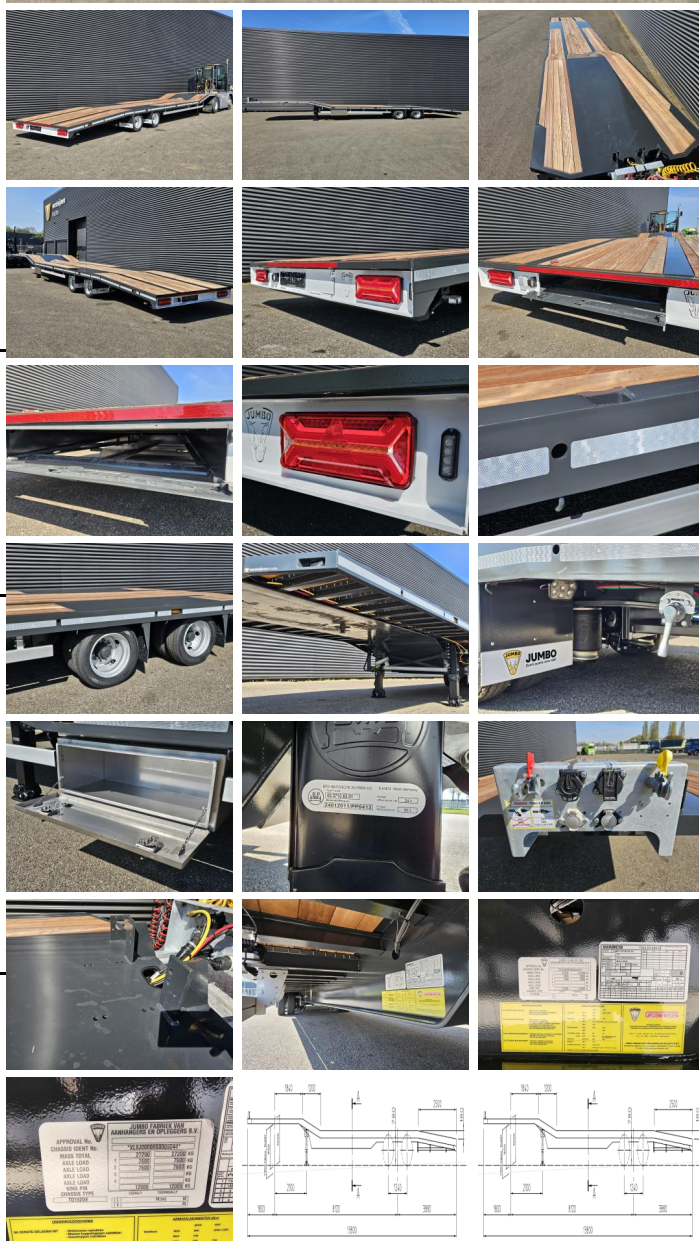

Jumbo

Jumbo DIEPLADER / AUTO- CARAVANTRANSPORT / NIEUW !

€ 46.900 excl.

Année **2026**
Numéro de référence **St_6577**

Courant

Type **DIEPLADER / AUTO-
CARAVANTRANSPORT
/ NIEUW !**
Lieu **Locatie 1**
VIN number **XL9J00000S0006044**
Carburant **Diesel**

Poids

GVW **27200**
Poids net **6600**
Capacité de transport **20600**

Détails

Configuration **2 Assen**
carrosserie longueur **1380**
carrosserie largeur **255**
carrosserie hauteur **78**
Largeur totale **255**
Longueur totale **1380**

Pneus / suspension

positie_1e_as **rear**
1e_as_aangedreven
1e_as_gestuurd
remmen_1e_as **drum**
la taille des pneus essieu 1 **205/65R17.5**
Suspension essieu 1 **air**
banden_1e_as_links_buiten **100**