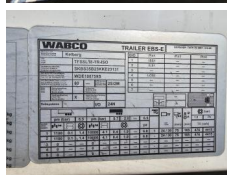

Kel-Berg

Kel-Berg LAADKLEP / STUUR AS / LIFT AS / KOFFER

€ 17.500 excl.

Année **2019**
Numéro de référence **St_6779**

Courant

Type **LAADKLEP / STUUR AS
/ LIFT AS / KOFFER**
Lieu **Locatie 1**
VIN number **SKBS35B23KKE23131**
1e Mise en Circulation **06-06-2019**
Carburant **Diesel**

Poids

GVW **35000**
Poids net **8680**
Capacité de transport **26320**

Détails

Configuration **2 Assen**
Empattement **981**
carrosserie longueur **1355**
carrosserie largeur **246**
carrosserie hauteur **275**
Hauteur totale **400**
Largeur totale **255**
Longueur totale **1380**

Pneus / suspension

positie_1e_as **rear**
1e_as_aangedreven
1e_as_gestuurd
remmen_1e_as **drum**
la taille des pneus essieu 1 **265/70R19.5**
Suspension essieu 1 **air**
banden_1e_as_links_buiten **50**