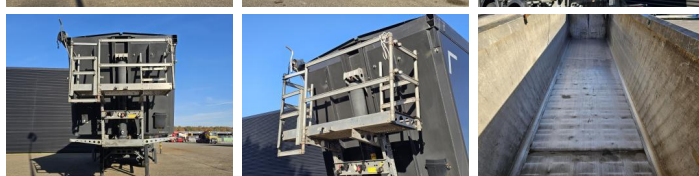

Schmitz Cargobull

schmitz cargobull

SCB*S3D / TIPPER / LIFT AXLE / ALCOA

€ 32.900 excl.

Année **2022**
Numéro de référence **St_7056**

Courant

Type **SCB*S3D / TIPPER /
LIFT AXLE / ALCOA**
Lieu **Locatie 1**
VIN number **WSM00000001322443**
1e Mise en Circulation **30-03-2022**
Carburant **NVT**

Poids

GVW **39000**
Poids net **6226**
Capacité de transport **32774**

Détails

Configuration **3 Assen**
Norme Euro **6**
Hauteur totale **390**
Longueur totale **1091**

Pneus / suspension

positie_1e_as **rear**
1e_as_aangedreven
1e_as_gestuurd
remmen_1e_as **disk**
la taille des pneus essieu 1 **385/65R22.5**
Suspension essieu 1 **air**
banden_1e_as_links_buiten **25**
banden_1e_as_rechts_buiten **25**
banden_1e_as_links_binnen
banden_1e_as_rechts_binnen
Pneus essieu 1 **25**