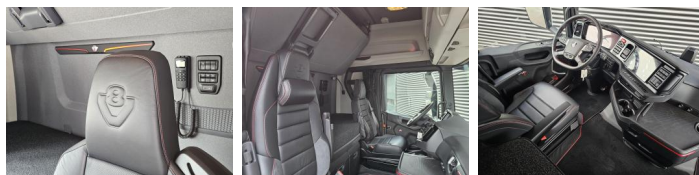

Scania

Scania S660 V8 / 8x4 / HEAVY HAULAGE / 180T / !!NEW!!

Année **2026**
Numéro de référence **St_7030**
Kilométrage **369**

Courant

Type **S660 V8 / 8x4 / HEAVY HAULAGE / 180T / !!NEW!!**
Lieu **Locatie 1**
VIN number **YS2S8X40102223928**
1e Mise en Circulation **07-05-2026**
Carburant **Diesel**

Poids

GVW **44500**
Poids net **13213**
Capacité de transport **31287**

Détails

Configuration **8x4**
Norme Euro **6**
Moteur **660**
Nombre de cylindres **8**
Empattement **395**
Capacité du cylindre **16353**
Genre de boîte de vitesses **Automaat**

Pneus / suspension

positie_1e_as **front**
1e_as_aangedreven
1e_as_gestuurd
remmen_1e_as **disk**
la taille des pneus essieu 1 **385/65R22.5**
Suspension essieu 1 **air**
banden_1e_as_links_buiten **100**
banden_1e_as_rechts_buiten **100**

versteijnen
trucks