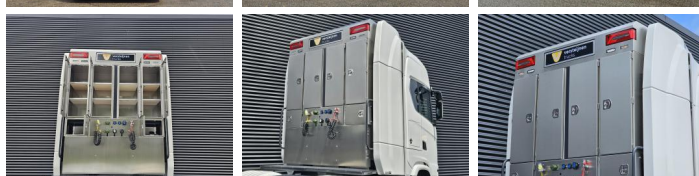

Scania

Scania S660 V8 / 8x4 / HEAVY HAULAGE / 180T / !!NEW!!

Année **2026**
Numéro de référence **St_7030**
Kilométrage **369**

Courant

Type **S660 V8 / 8x4 / HEAVY HAULAGE / 180T / !!NEW!!**
Lieu **Locatie 1**
VIN number **YS2S8X40102223928**
1e Mise en Circulation **07-05-2026**
Carburant **Diesel**

Poids

GVW **44500**
Poids net **13213**
Capacité de transport **31287**

Détails

Configuration **8x4**
Norme Euro **6**
Moteur **660**
Nombre de cylindres **8**
Empattement **395**
Capacité du cylindre **16353**
Genre de boîte de vitesses **Automaat**

Pneus / suspension

positie_1e_as **front**
1e_as_aangedreven
1e_as_gestuurd
remmen_1e_as **disk**
la taille des pneus essieu 1 **385/65R22.5**
Suspension essieu 1 **air**
banden_1e_as_links_buiten **100**
banden_1e_as_rechts_buiten **100**

versteijnen
trucks