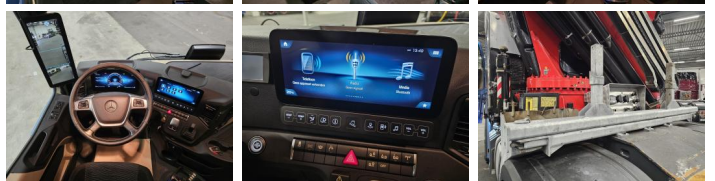

Mercedes-Benz

Mercedes-Benz 3353 8x4 / FASSI 71 T/M + JIB / CRANE / KRAN

Année **2022**
Numéro de référence **St_7075**
Kilométrage **119,271**

Courant

Type **3353 8x4 / FASSI 71
T/M + JIB / CRANE /
KRAN**
Lieu **Locatie 1**
VIN number **W1T96442610538316**
1e Mise en Circulation **15-08-2022**
Carburant **Diesel**

Poids

GVW **35500**
Poids net **23400**
Capacité de transport **12100**

Détails

Configuration **8x4**
Norme Euro **6**
Moteur **530**
Nombre de cylindres **6**
Empattement **345**
Capacité du cylindre **12809**
Genre de boîte de vitesses **Automaat**
Largeur totale **255**
Longueur totale **875**

Pneus / suspension

positie_1e_as **front**
1e_as_aangedreven
1e_as_gestuurd
remmen_1e_as **disk**
la taille des pneus essieu 1 **385/65R22.5**
Suspension essieu 1 **leaf_spring**