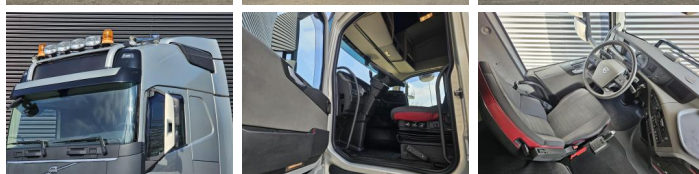

## Pneus / suspension

positie\_1e\_as **front**  
1e\_as\_aangedreven  
1e\_as\_gestuurd  
remmen\_1e\_as **disk**  
la taille des pneus essieu 1 **385/65R22.5**  
Suspension essieu 1 **leaf\_spring**

versteijnen  
trucks