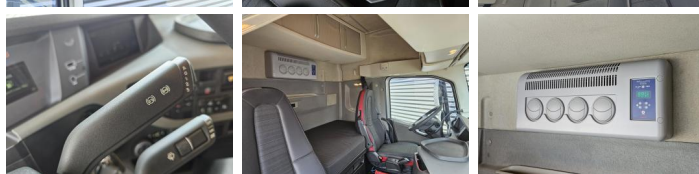

Volvo

Volvo FH460 6x2/4 / NL-TRUCK / NIGHT- AIRCO / 617DKM

Année **2015**
Numéro de référence **St_7198**
Kilométrage **617,901**

Courant

Type **FH460 6x2/4 / NL-
TRUCK / NIGHT-
AIRCO / 617DKM**
Lieu **Locatie 1**
VIN number **YV2RTY0C2GB745554**
1e Mise en Circulation **05-10-2015**
Carburant **Diesel**

Poids

GVW **27000**
Poids net **8914**
Capacité de transport **18086**

Détails

Configuration **6x2**
Norme Euro **6**
Moteur **460**
Nombre de cylindres **6**
Empattement **410**
Capacité du cylindre **12777**
Genre de boîte de vitesses **Automaat**
Largeur totale **254**
Longueur totale **651**

Pneus / suspension

positie_1e_as **front**
1e_as_aangedreven
1e_as_gestuurd
remmen_1e_as **disk**
la taille des pneus essieu 1 **385/65R22.5**
Suspension essieu 1 **leaf_spring**

versteijnen
trucks