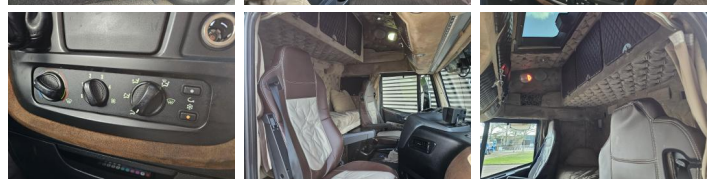

Iveco

Iveco STRATOR 480 6x2 / TORPEDO / HAUBER / ADR / HYDRAULIC

Année **2016**
Numéro de référence **St_7227**
Kilométrage **773,254**

Courant

Type **STRATOR 480 6x2 /
TORPEDO / HAUBER /
ADR / HYDRAULIC**
Lieu **Locatie 1**
VIN number **WJMS2NUH60C352526**
1e Mise en Circulation **24-09-2016**
Carburant **Diesel**

Poids

GVW **26000**
Poids net **9000**
Capacité de transport **17000**

Détails

Configuration **6x2**
Norme Euro **6**
Moteur **480**
Empattement **530**
Nombre de cylindres **6**
Capacité du cylindre **11120**
Genre de boîte de vitesses **Handgeschakeld**
Vitesses **16**
Hauteur totale **397**
Largeur totale **255**
Longueur totale **757**

Pneus / suspension

positie_1e_as **front**
1e_as_aangedreven
1e_as_gestuurd

versteijnen
trucks