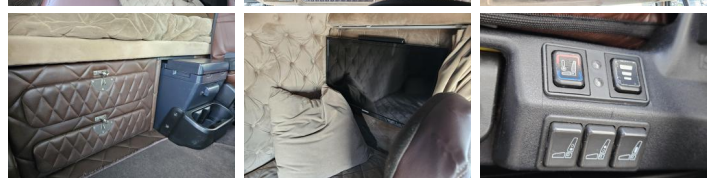

Iveco

Iveco STRATOR 480 6x2 / TORPEDO / HAUBER / ADR / HYDRAULIC

Année **2016**
Numéro de référence **St_7227**
Kilométrage **773,254**

Courant

Type **STRATOR 480 6x2 /
TORPEDO / HAUBER /
ADR / HYDRAULIC**
Lieu **Locatie 1**
VIN number **WJMS2NUH60C352526**
1e Mise en Circulation **24-09-2016**
Carburant **Diesel**

Poids

GVW **26000**
Poids net **9000**
Capacité de transport **17000**

Détails

Configuration **6x2**
Norme Euro **6**
Moteur **480**
Empattement **530**
Nombre de cylindres **6**
Capacité du cylindre **11120**
Genre de boîte de vitesses **Handgeschakeld**
Vitesses **16**
Hauteur totale **397**
Largeur totale **255**
Longueur totale **757**

Pneus / suspension

positie_1e_as **front**
1e_as_aangedreven
1e_as_gestuurd

versteijnen
trucks