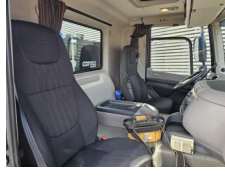

DAF

DAF CF 430 6x2*4 / 24 t/m CRANE / KRAN / GRUA

versteijnen
trucks

Année **2020**
Numéro de référence **St_7251**
Kilométrage **273,309**

Courant

Type **CF 430 6x2*4 / 24 t/m
CRANE / KRAN / GRUA**
Lieu **Locatie 1**
VIN number **XLRTSM4300G285073**
1e Mise en Circulation **11-03-2020**
Carburant **Diesel**

Poids

GVW **28000**
Poids net **13312**
Capacité de transport **14688**

Détails

Configuration **6x2**
Norme Euro **6**
Moteur **430**
Empattement **340**
Nombre de cylindres **6**
Genre de boîte de vitesses **Automaat**
Capacité du cylindre **12902**
Hauteur totale **350**
Largeur totale **255**
Longueur totale **720**

Pneus / suspension

positie_1e_as **front**
1e_as_aangedreven
1e_as_gestuurd
remmen_1e_as **disk**
la taille des pneus essieu 1 **385/65r22.5**
Suspension essieu 1 **leaf_spring**