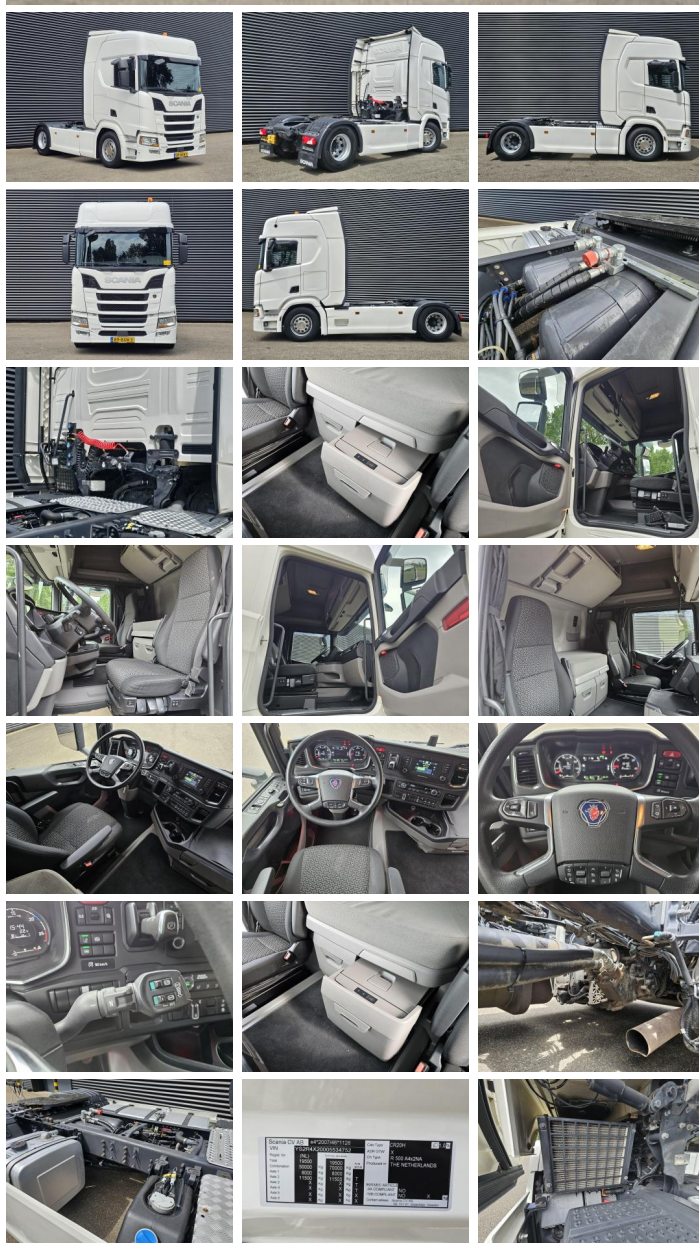

Scania

Scania R500 / 4X2 / RETARDER / HYDRAULIC / PARKING COOLER

€ 39.500 excl.

Année **2019**
Numéro de référence **St_7318**
Kilométrage **690,027**

Courant

Type **R500 / 4X2 /
RETARDER /
HYDRAULIC /
PARKING COOLER**
Lieu **Locatie 1**
VIN number **YS2R4X20005534752**
1e Mise en Circulation **10-01-2019**
Carburant **Diesel**

Poids

GVW **19500**
Poids net **8470**
Capacité de transport **11030**

Détails

Configuration **4x2**
Norme Euro **6**
Moteur **500**
Empattement **375**
Nombre de cylindres **6**
Genre de boîte de vitesses **Automaat**
Capacité du cylindre **12742**
Largeur totale **255**
Longueur totale **596**

Pneus / suspension

positie_1e_as

front

versteijnen
trucks