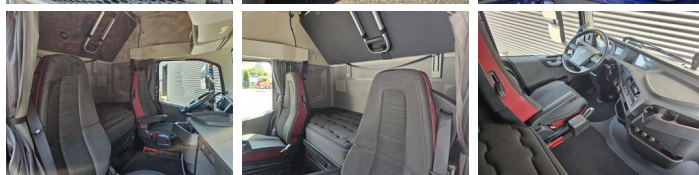

Volvo

Volvo FH 500 4x2 GLOBE XL / 337.000 km ! / NL TRUCK

Année **2018**
Numéro de référence **St_7384**
Kilométrage **337,172**

Courant

Type **FH 500 4x2 GLOBE XL
/ 337.000 km ! / NL
TRUCK**
Lieu **Locatie 1**
VIN number **YV2RT40A6JB868059**
1e Mise en Circulation **24-05-2018**
Carburant **NVT**

Poids

GVW **22000**
Poids net **8262**
Capacité de transport **13738**

Détails

Configuration **4x2**
Norme Euro **6**
Moteur **500**
Empattement **380**
Nombre de cylindres **6**
Capacité du cylindre **12777**
Genre de boîte de vitesses **Automaat**
Largeur totale **254**
Longueur totale **621**

Pneus / suspension

positie_1e_as **front**
1e_as_aangedreven
1e_as_gestuurd
remmen_1e_as **disk**
la taille des pneus essieu 1 **385/65R22.5**
Suspension essieu 1 **air**

versteijnen
trucks