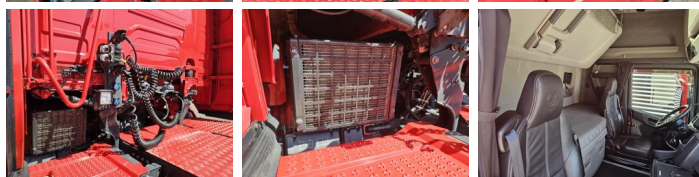

Scania

Scania R450 4x2 / FULL AIR / RETARDER / PARKING COOLER

€ 38.500 excl.

Année **2018**
Numéro de référence **St_7412**
Kilométrage **811,634**

Courant

Type **R450 4x2 / FULL AIR /
RETARDER / PARKING
COOLER**
Lieu **Locatie 1**
VIN number **YS2R4X20005510720**
1e Mise en Circulation **28-06-2018**
Carburant **Diesel**

Poids

GVW **19000**
Poids net **8561**
Capacité de transport **10439**

Détails

Configuration **4x2**
Norme Euro **6**
Moteur **540**
Nombre de cylindres **6**
Empattement **375**
Capacité du cylindre **12742**
Genre de boîte de vitesses **Automaat**
Largeur totale **255**
Longueur totale **596**

Pneus / suspension

positie_1e_as **front**
1e_as_aangedreven
1e_as_gestuurd
remmen_1e_as **disk**