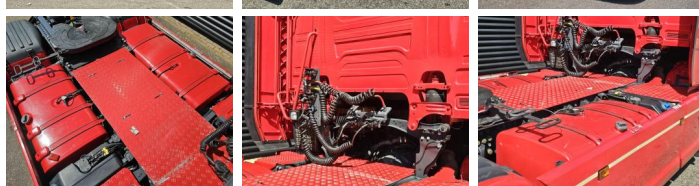

Poids

GVW **19000**
Poids net **8561**
Capacité de transport **10439**

Détails

Configuration **4x2**
Norme Euro **6**
Moteur **540**
Nombre de cylindres **6**
Empattement **375**
Capacité du cylindre **12742**
Genre de boîte de vitesses **Automaat**
Largeur totale **255**
Longueur totale **596**

Pneus / suspension

positie_1e_as **front**
1e_as_aangedreven
1e_as_gestuurd
remmen_1e_as **disk**

la taille des pneus essieu 1	385/65R22.5
Suspension essieu 1	air
banden_1e_as_links_buiten	60
banden_1e_as_rechts_buiten	60
banden_1e_as_links_binnen	
banden_1e_as_rechts_binnen	
Pneus essieu 1	60
positie_2e_as	rear
2e_as_aangedreven	
2e_as_gestuurd	
remmen_2e_as	disk
la taille des pneus essieu 2	315/70R22.5
Suspension essieu 2	air
banden_2e_as_links_buiten	10
banden_2e_as_rechts_buiten	10
banden_2e_as_links_binnen	10
banden_2e_as_rechts_binnen	10
Pneus essieu 2	10

Options

Slaapcabine
 Lederen interieur
 Elektrisch bedienbare ramen
 Anti-slipregeling
 Airconditioning
 Actieve rijstrookassistent
 Régulateur de vitesse adaptatif
 Luchtvering
 LED koplampen
 Centrale deurvergrendeling afstandbediend
 Antiblokkeersysteem
 Adblue systeem
 Cruise Control
 standairco
 Visière
 Exhaust brake
 Radio
 Webasto
 Freins à disques
 Seat heating
 Réfrigérateur