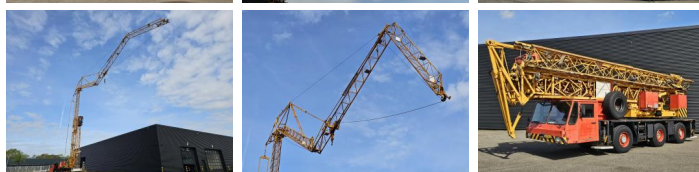

Spierings

Spierings AT3 SK345 / 6X4

€ 42.500 **искл.**

Год **1991**
Номер ссылки **St_7135**
Пробег **57,249**

Общий

Тип **AT3 SK345 / 6X4**
Местоположение **Locatie 1**
VIN number **AT3003**
Регистрация **13-02-1991**
Топливо **Diesel**

Характеристики

Конфигурация **6x4**
Мотор **265**
Колесная база **460**
Number of cylinders **6**
Cylinder capacity **8270**
Вид коробки передач **Handgeschakeld**
Передачи **12**
Total height **398**
Total width **255**
Total length **1231**

Шины / подвеска

positie_1e_as **front**
1e_as_aangedreven
1e_as_gestuurd
remmen_1e_as **drum**
Tyre size first axle **445/65R22.5**
Suspension first axle **hydraulic**
banden_1e_as_links_buiten **50**
banden_1e_as_rechts_buiten **50**
banden_1e_as_links_binnen
banden_1e_as_rechts_binnen
Tyres first axle **50**
positie_2e_as **centre**