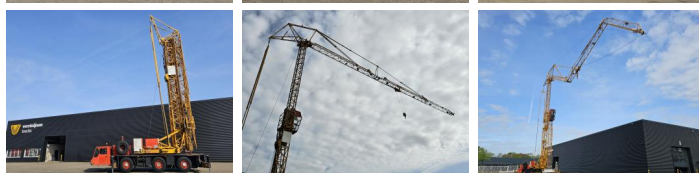

Spierings

Spierings AT3 SK345 / 6X4

€ 42.500 **искл.**

Год **1991**
Номер ссылки **St_7135**
Пробег **57,249**

Общий

Тип **AT3 SK345 / 6X4**
Местоположение **Locatie 1**
VIN number **AT3003**
Регистрация **13-02-1991**
Топливо **Diesel**

Характеристики

Конфигурация **6x4**
Мотор **265**
Колесная база **460**
Number of cylinders **6**
Cylinder capacity **8270**
Вид коробки передач **Handgeschakeld**
Передачи **12**
Total height **398**
Total width **255**
Total length **1231**

Шины / подвеска

positie_1e_as **front**
1e_as_aangedreven
1e_as_gestuurd
remmen_1e_as **drum**
Tyre size first axle **445/65R22.5**
Suspension first axle **hydraulic**
banden_1e_as_links_buiten **50**
banden_1e_as_rechts_buiten **50**
banden_1e_as_links_binnen
banden_1e_as_rechts_binnen
Tyres first axle **50**
positie_2e_as **centre**