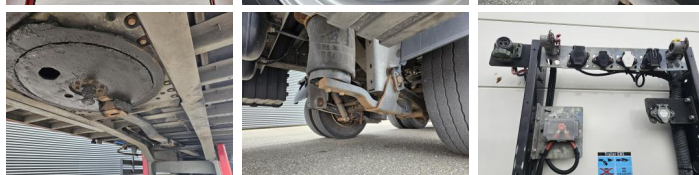

Kel-Berg

Kel-Berg STEERING AXLE / LIFT AXLE / TAIL LIFT

€ 17.500 **искл.**

Год **2019**
Номер ссылки **St_6778**

Общий

Тип **STEERING AXLE / LIFT AXLE / TAIL LIFT**
Местоположение **Locatie 1**
VIN number **SKBS35B23KKE23143**
Регистрация **13-08-2019**
Топливо **Diesel**

Весы

GVW **35000**
собственный вес **8680**
Грузоподъемность **26320**

Характеристики

Конфигурация **2 Assen**
Колесная база **799**
кузова длину **1350**
кузова высоту **246**
кузова ширину **275**
Total height **400**
Total width **255**
Total length **1382**

Шины / подвеска

positie_1e_as **rear**
1e_as_aangedreven
1e_as_gestuurd
remmen_1e_as **drum**
Tyre size first axle **265/70R19.5**
Suspension first axle **air**
banden_1e_as_links_buiten **20**