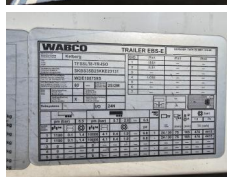

Kel-Berg

Kel-Berg LAADKLEP / STUUR AS / LIFT AS / KOFFER

€ 17.500 **искл.**

Год **2019**
Номер ссылки **St_6779**

Общий

Тип **LAADKLEP / STUUR AS
/ LIFT AS / KOFFER**
Местоположение **Locatie 1**
VIN number **SKBS35B23KKE23131**
Регистрация **06-06-2019**
Топливо **Diesel**

Вес

GVW **35000**
собственный вес **8680**
Грузоподъемность **26320**

Характеристики

Конфигурация **2 Assen**
Колесная база **981**
кузова длину **1355**
кузова высоту **246**
кузова ширину **275**
Total height **400**
Total width **255**
Total length **1380**

Шины / подвеска

positie_1e_as **rear**
1e_as_aangedreven
1e_as_gestuurd
remmen_1e_as **drum**
Tyre size first axle **265/70R19.5**
Suspension first axle **air**
banden_1e_as_links_buiten **50**