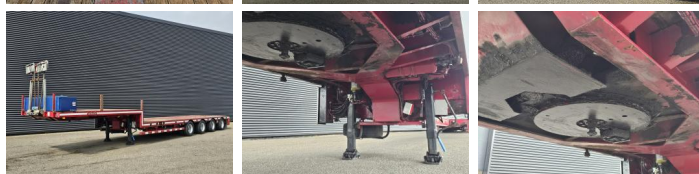

Nooteboom

Nooteboom MCO-58-04V / 2 x EXTENDABLE / STEERING AXLE

€ 24.900 **искл.**

Год **1997**
Номер ссылки **St_6872**

Общий

Тип **MCO-58-04V / 2 x EXTENDABLE / STEERING AXLE**
Местоположение **Locatie 1**
VIN number **XL9000000T0023612**
Регистрация **14-02-1997**
Топливо **NVT**

Веса

GVW **54000**
собственный вес **15980**
Грузоподъемность **38020**

Характеристики

Конфигурация **4 Assen**
Евро **6**
Колесная база **1067**

Шины / подвеска

positie_1e_as **rear**
1e_as_aangedreven
1e_as_gestuurd
remmen_1e_as **drum**
Tyre size first axle **245/70R17.5**
Suspension first axle **hydraulic**
banden_1e_as_links_buiten **70**
banden_1e_as_rechts_buiten **70**
banden_1e_as_links_binnen **70**
banden_1e_as_rechts_binnen **70**
Tyres first axle **70**

positie_2e_as	rear
2e_as_aangedreven	
2e_as_gestuurd	
remmen_2e_as	drum
Tyre size second axle	245/70R17.5
Suspension second axle	hydraulic
banden_2e_as_links_buiten	40
banden_2e_as_rechts_buiten	40
banden_2e_as_links_binnen	40
banden_2e_as_rechts_binnen	40
Tyres second axle	40
positie_3e_as	rear
3e_as_aangedreven	
3e_as_gestuurd	
remmen_3e_as	drum
Tyre size third axle	245/70R17.5
Suspension third axle	hydraulic
banden_3e_as_links_buiten	80
banden_3e_as_rechts_buiten	80
banden_3e_as_links_binnen	80
banden_3e_as_rechts_binnen	80
Tyres third axle	80
positie_4e_as	rear
4e_as_aangedreven	
4e_as_gestuurd	
remmen_4e_as	drum
Tyre size fourth axle	245/70R17.5
Suspension fourth axle	hydraulic
banden_4e_as_links_buiten	20
banden_4e_as_rechts_buiten	20
banden_4e_as_links_binnen	20
banden_4e_as_rechts_binnen	20
Tyres fourth axle	20