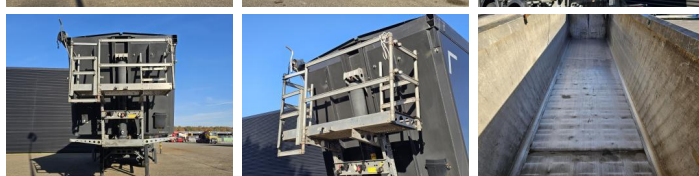

Schmitz Cargobull

schmitz cargobull

SCB*S3D / TIPPER / LIFT AXLE / ALCOA

€ 32.900 **искл.**

Год **2022**
Номер ссылки **St_7056**

Общий

Тип **SCB*S3D / TIPPER /
LIFT AXLE / ALCOA**
Местоположение **Locatie 1**
VIN number **WSM00000001322443**
Регистрация **30-03-2022**
Топливо **NVT**

Вес

GVW **39000**
собственный вес **6226**
Грузоподъемность **32774**

Характеристики

Конфигурация **3 Assen**
Евро **6**
Total height **390**
Total length **1091**

Шины / подвеска

positie_1e_as **rear**
1e_as_aangedreven
1e_as_gestuurd
remmen_1e_as **disk**
Tyre size first axle **385/65R22.5**
Suspension first axle **air**
banden_1e_as_links_buiten **25**
banden_1e_as_rechts_buiten **25**
banden_1e_as_links_binnen
banden_1e_as_rechts_binnen
Tyres first axle **25**