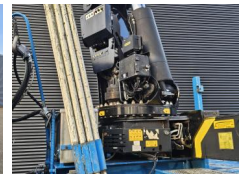

Draco

Draco DSC 339 / PALFINGER PK 72002 CRANE / KRAN

Год 2003
Номер ссылки St_7142

Общий

Тип DSC 339 / PALFINGER
PK 72002 CRANE /
KRAN
Местоположение Locatie 1
VIN number XL9DSC3393D074072
Регистрация 18-07-2003
Топливо NVT

Вес

GVW 39000
собственный вес 13010
Грузоподъемность 25990

Характеристики

Конфигурация 3 Assen

Шины / подвеска

positie_1e_as rear
1e_as_aangedreven
1e_as_gestuurd
remmen_1e_as drum
Tyre size first axle 215/75R17.5
Suspension first axle air
banden_1e_as_links_buiten 40
banden_1e_as_rechts_buiten 40
banden_1e_as_links_binnen 40
banden_1e_as_rechts_binnen 40
Tyres first axle 40
positie_2e_as centre
2e_as_aangedreven
2e_as_gestuurd
remmen_2e_as drum