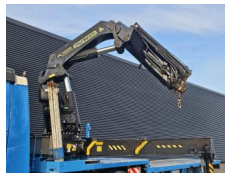

Draco

Draco DSC 339 / PALFINGER PK 72002 CRANE / KRAN

Год 2003
Номер ссылки St_7142

Общий

Тип DSC 339 / PALFINGER
PK 72002 CRANE /
KRAN
Местоположение Locatie 1
VIN number XL9DSC3393D074072
Регистрация 18-07-2003
Топливо NVT

Вес

GVW 39000
собственный вес 13010
Грузоподъемность 25990

Характеристики

Конфигурация 3 Assen

Шины / подвеска

positie_1e_as rear
1e_as_aangedreven
1e_as_gestuurd
remmen_1e_as drum
Tyre size first axle 215/75R17.5
Suspension first axle air
banden_1e_as_links_buiten 40
banden_1e_as_rechts_buiten 40
banden_1e_as_links_binnen 40
banden_1e_as_rechts_binnen 40
Tyres first axle 40
positie_2e_as centre
2e_as_aangedreven
2e_as_gestuurd
remmen_2e_as drum