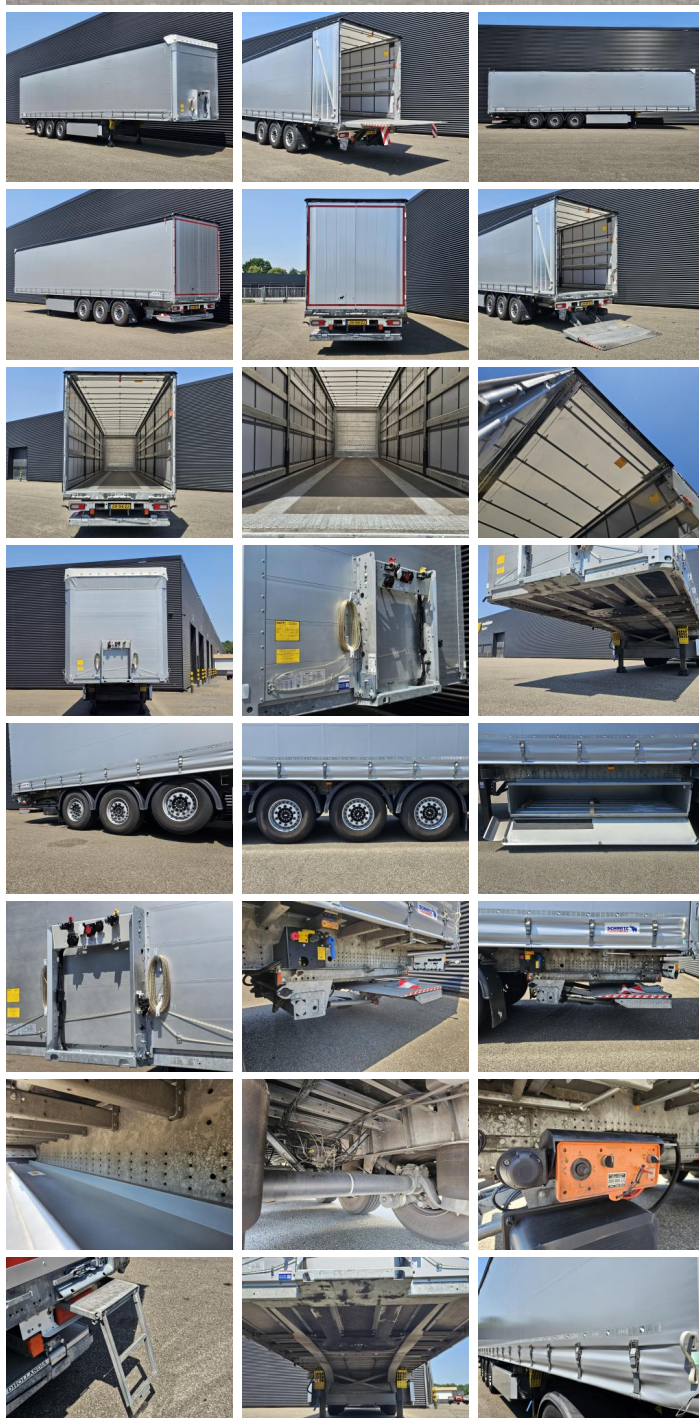

Schmitz

Schmitz SCB*S3 / TAIL LIFT -LBW / LIFT AXLE

€ 33.500 **искл.**

Год **2025**
Номер ссылки **St_7377**

Общий

Тип **SCB*S3 / TAIL LIFT - LBW / LIFT AXLE**
Местоположение **Locatie 1**
VIN number **WSM000008SA054949**
Регистрация **18-12-2025**
Топливо **NVT**

Вес

GVW **39000**
собственный вес **7199**
Грузоподъемность **31801**

Характеристики

Конфигурация **3 Assen**
Колесная база **901**
Total width **255**
Total length **1389**

Шины / подвеска

positie_1e_as **rear**
1e_as_aangedreven
1e_as_gestuurd
remmen_1e_as **disk**
Tyre size first axle **385/65R22.5**
Suspension first axle **air**
banden_1e_as_links_buiten
banden_1e_as_rechts_buiten
banden_1e_as_links_binnen
banden_1e_as_rechts_binnen
Tyres first axle
positie_2e_as **rear**
2e_as_aangedreven