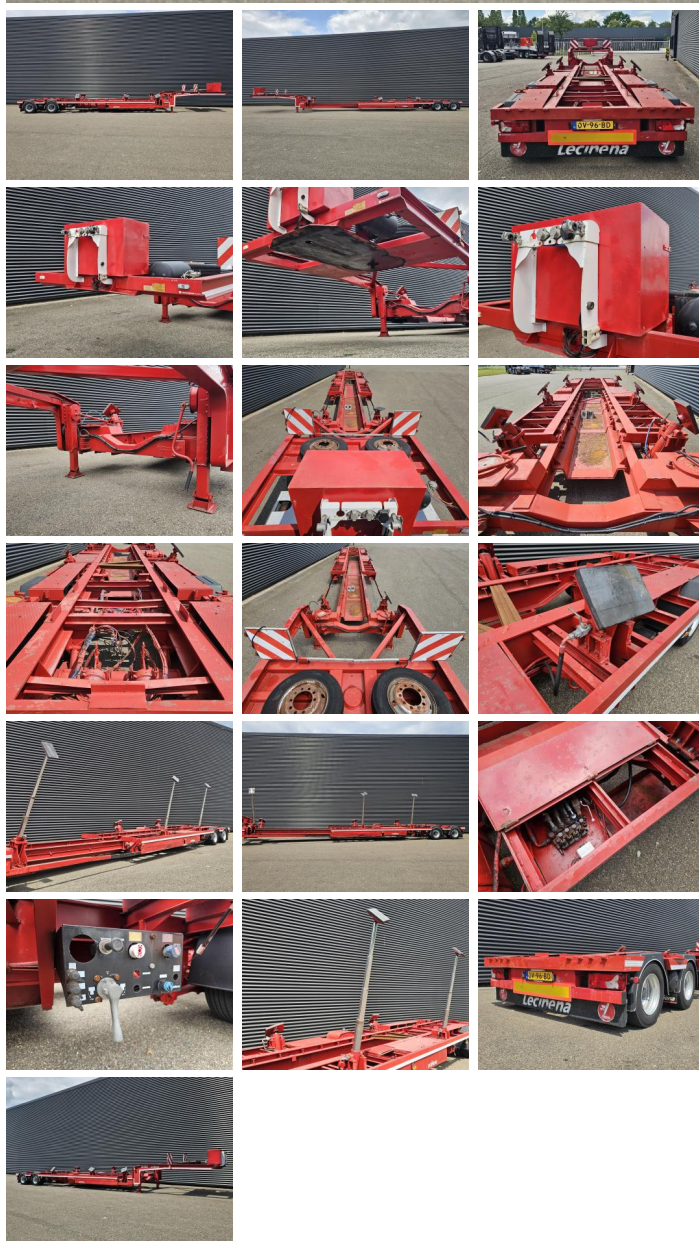

Lecinena

Lecinena LECINENA SR-2E / BOAT TRAILER / EXTENDABLE

€ 27.900 **искл.**

Год **2006**
Номер ссылки **St_7379**

Общий

Тип **LECINENA SR-2E /
BOAT TRAILER /
EXTENDABLE**

Местоположение **Locatie 1**

VIN number **VSRSE2L05ML066831**

Топливо **NVT**

Вес

GVW **17000**

собственный вес **5560**

Грузоподъемность **11440**

Характеристики

Конфигурация **2 Assen**

кузова длину **678**

кузова высоту **95**

кузова ширину **30**

Шины / подвеска

positie_1e_as **front**

1e_as_aangedreven

1e_as_gestuurd

remmen_1e_as **none**

Tyre size first axle **215/75R17.5**

Suspension first axle **air**

banden_1e_as_links_buiten **50**

banden_1e_as_rechts_buiten **50**

banden_1e_as_links_binnen **50**

banden_1e_as_rechts_binnen **50**

Tyres first axle **50**

positie_2e_as	rear
2e_as_aangedreven	
2e_as_gestuurd	
remmen_2e_as	none
Tyre size second axle	215/75R17.5
Suspension second axle	air
banden_2e_as_links_buiten	50
banden_2e_as_rechts_buiten	50
banden_2e_as_links_binnen	50
banden_2e_as_rechts_binnen	50
Tyres second axle	50