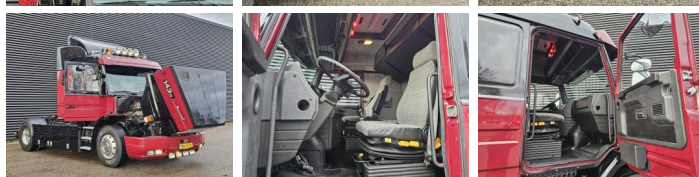

Scania

Scania T143.450

TOPLINE / TORPEDO / HAUBER / 460 cm WB

Год **1994**
Номер ссылки **St_6885**
Пробег **849,446**

Общий

Тип **T143.450 TOPLINE /
TORPEDO / HAUBER /
460 cm WB**
Местоположение **Locatie 1**
VIN number **YS2TA4X2A01204055**
Регистрация **10-10-1994**
Топливо **Diesel**

Вес

GVW **18000**
собственный вес **7650**
Грузоподъемность **10350**

Характеристики

Конфигурация **4x2**
Евро **2**
Мотор **450**
Number of cylinders **8**
Колесная база **460**
Вид коробки передач **Handgeschakeld**
Передатчи **12**
Total width **255**
Total length **692**

Шины / подвеска

positie_1e_as **front**
1e_as_aangedreven
1e_as_gestuurd
remmen_1e_as **drum**
Tyre size first axle **315/80R22.5**
Suspension first axle **leaf_spring**