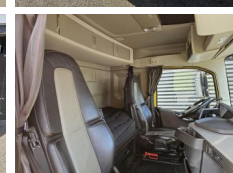

Volvo

Volvo FH16 650 8x4 / 115 tm CRANE / KRAN / TRACTOR

versteijnen
trucks

Год **2018**
Номер ссылки **St_6997**
Пробег **204,500**

Общий

Тип **FH16 650 8x4 / 115 tm
CRANE / KRAN /
TRACTOR**
Местоположение **Locatie 1**
VIN number **YV2R002G3HA808775**
Регистрация **13-04-2018**
Топливо **Diesel**

Вес

GVW **37000**
собственный вес **27417**
Грузоподъемность **9583**

Характеристики

Конфигурация **8x4**
Евро **6**
Мотор **650**
Number of cylinders **6**
Колесная база **440**
Cylinder capacity **16123**
Вид коробки передач **Automaat**

Шины / подвеска

positie_1e_as **front**
1e_as_aangedreven
1e_as_gestuurd
remmen_1e_as **disk**
Tyre size first axle **385/55R22.5**
Suspension first axle **leaf_spring**
banden_1e_as_links_buiten **40**
banden_1e_as_rechts_buiten **40**