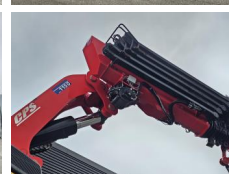

Volvo

Volvo FH16 650 8x4 / 115 tm CRANE / KRAN / TRACTOR

versteijnen
trucks

Год **2018**
Номер ссылки **St_6997**
Пробег **204,500**

Общий

Тип **FH16 650 8x4 / 115 tm
CRANE / KRAN /
TRACTOR**
Местоположение **Locatie 1**
VIN number **YV2R002G3HA808775**
Регистрация **13-04-2018**
Топливо **Diesel**

Вес

GVW **37000**
собственный вес **27417**
Грузоподъемность **9583**

Характеристики

Конфигурация **8x4**
Евро **6**
Мотор **650**
Number of cylinders **6**
Колесная база **440**
Cylinder capacity **16123**
Вид коробки передач **Automaat**

Шины / подвеска

positie_1e_as **front**
1e_as_aangedreven
1e_as_gestuurd
remmen_1e_as **disk**
Tyre size first axle **385/55R22.5**
Suspension first axle **leaf_spring**
banden_1e_as_links_buiten **40**
banden_1e_as_rechts_buiten **40**