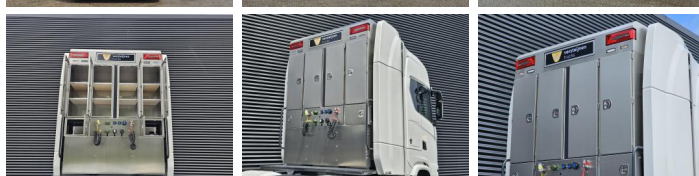

Scania

Scania S660 V8 / 8x4 / HEAVY HAULAGE / 180T / !!NEW!!

Год **2026**
Номер ссылки **St_7030**
Пробег **369**

Общий

Тип **S660 V8 / 8x4 / HEAVY HAULAGE / 180T / !!NEW!!**
Местоположение **Locatie 1**
VIN number **YS2S8X40102223928**
Регистрация **07-05-2026**
Топливо **Diesel**

Вес

GVW **44500**
собственный вес **13213**
Грузоподъемность **31287**

Характеристики

Конфигурация **8x4**
Евро **6**
Мотор **660**
Колесная база **395**
Number of cylinders **8**
Cylinder capacity **16353**
Вид коробки передач **Automaat**

Шины / подвеска

positie_1e_as **front**
1e_as_aangedreven
1e_as_gestuurd
remmen_1e_as **disk**
Tyre size first axle **385/65R22.5**
Suspension first axle **air**
banden_1e_as_links_buiten **100**
banden_1e_as_rechts_buiten **100**