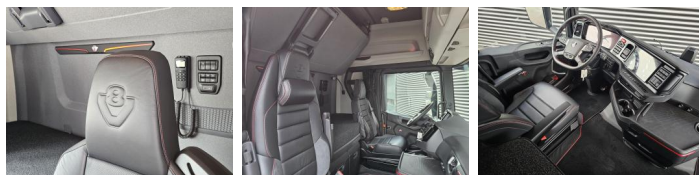

Scania

Scania S660 V8 / 8x4 / HEAVY HAULAGE / 180T / !!NEW!!

Год **2026**
Номер ссылки **St_7030**
Пробег **369**

Общий

Тип **S660 V8 / 8x4 / HEAVY HAULAGE / 180T / !!NEW!!**
Местоположение **Locatie 1**
VIN number **YS2S8X40102223928**
Регистрация **07-05-2026**
Топливо **Diesel**

Вес

GVW **44500**
собственный вес **13213**
Грузоподъемность **31287**

Характеристики

Конфигурация **8x4**
Евро **6**
Мотор **660**
Колесная база **395**
Number of cylinders **8**
Cylinder capacity **16353**
Вид коробки передач **Automaat**

Шины / подвеска

positie_1e_as **front**
1e_as_aangedreven
1e_as_gestuurd
remmen_1e_as **disk**
Tyre size first axle **385/65R22.5**
Suspension first axle **air**
banden_1e_as_links_buiten **100**
banden_1e_as_rechts_buiten **100**