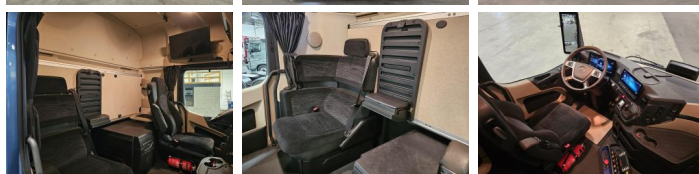

Mercedes-Benz

Mercedes-Benz 3353 8x4 / FASSI 71 T/M + JIB / CRANE / KRAN

Год **2022**
Номер ссылки **St_7075**
Пробег **119,271**

Общий

Тип **3353 8x4 / FASSI 71
T/M + JIB / CRANE /
KRAN**
Местоположение **Locatie 1**
VIN number **W1T96442610538316**
Регистрация **15-08-2022**
Топливо **Diesel**

Вес

GVW **35500**
собственный вес **23400**
Грузоподъемность **12100**

Характеристики

Конфигурация **8x4**
Евро **6**
Мотор **530**
Number of cylinders **6**
Колесная база **345**
Cylinder capacity **12809**
Вид коробки передач **Automaat**
Total width **255**
Total length **875**

Шины / подвеска

positie_1e_as **front**
1e_as_aangedreven
1e_as_gestuurd
remmen_1e_as **disk**
Tyre size first axle **385/65R22.5**
Suspension first axle **leaf_spring**