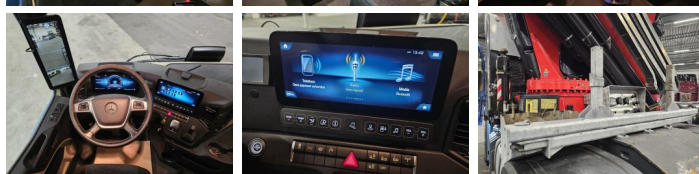

Mercedes-Benz

Mercedes-Benz 3353 8x4 / FASSI 71 T/M + JIB / CRANE / KRAN

Год **2022**
Номер ссылки **St_7075**
Пробег **119,271**

Общий

Тип **3353 8x4 / FASSI 71
T/M + JIB / CRANE /
KRAN**
Местоположение **Locatie 1**
VIN number **W1T96442610538316**
Регистрация **15-08-2022**
Топливо **Diesel**

Вес

GVW **35500**
собственный вес **23400**
Грузоподъемность **12100**

Характеристики

Конфигурация **8x4**
Евро **6**
Мотор **530**
Number of cylinders **6**
Колесная база **345**
Cylinder capacity **12809**
Вид коробки передач **Automaat**
Total width **255**
Total length **875**

Шины / подвеска

positie_1e_as **front**
1e_as_aangedreven
1e_as_gestuurd
remmen_1e_as **disk**
Tyre size first axle **385/65R22.5**
Suspension first axle **leaf_spring**