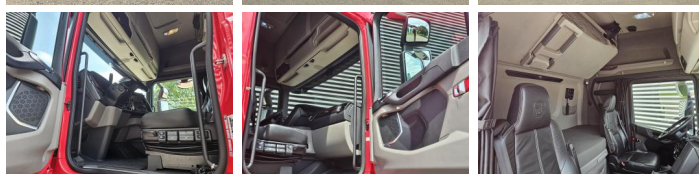

Scania

Scania S580 V8 / 6x2/4 / MEGA / LOWDECK / 103 cm

Год **2021**
Номер ссылки **St_7096**
Пробег **583,912**

Общий

Тип **S580 V8 / 6x2/4 / MEGA / LOWDECK / 103 cm**
Местоположение **Locatie 1**
VIN number **YS2S6X20005610737**
Регистрация **11-02-2021**
Топливо **Diesel**

Вес

GVW **26000**
собственный вес **9327**
Грузоподъемность **16673**

Характеристики

Конфигурация **6x2**
Евро **6**
Мотор **580**
Колесная база **410**
Number of cylinders **8**
Cylinder capacity **16353**
Вид коробки передач **Automaat**
Total height **390**
Total width **255**
Total length **631**

Шины / подвеска

positie_1e_as **front**
1e_as_aangedreven
1e_as_gestuurd
remmen_1e_as **disk**
Tyre size first axle **385/55R22.5**