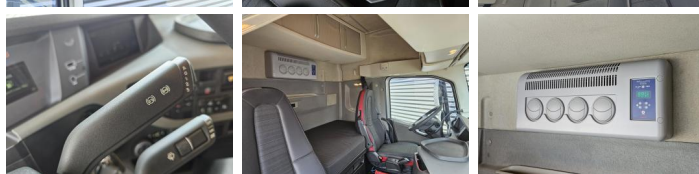

Volvo

Volvo FH460 6x2/4 / NL-TRUCK / NIGHT- AIRCO / 617DKM

versteijnen
trucks

Год **2015**
Номер ссылки **St_7198**
Пробег **617,901**

Общий

Тип **FH460 6x2/4 / NL-TRUCK / NIGHT-AIRCO / 617DKM**
Местоположение **Locatie 1**
VIN number **YV2RTY0C2GB745554**
Регистрация **05-10-2015**
Топливо **Diesel**

Вес

GVW **27000**
собственный вес **8914**
Грузоподъемность **18086**

Характеристики

Конфигурация **6x2**
Евро **6**
Мотор **460**
Number of cylinders **6**
Колесная база **410**
Cylinder capacity **12777**
Вид коробки передач **Automaat**
Total width **254**
Total length **651**

Шины / подвеска

positie_1e_as **front**
1e_as_aangedreven
1e_as_gestuurd
remmen_1e_as **disk**
Tyre size first axle **385/65R22.5**
Suspension first axle **leaf_spring**