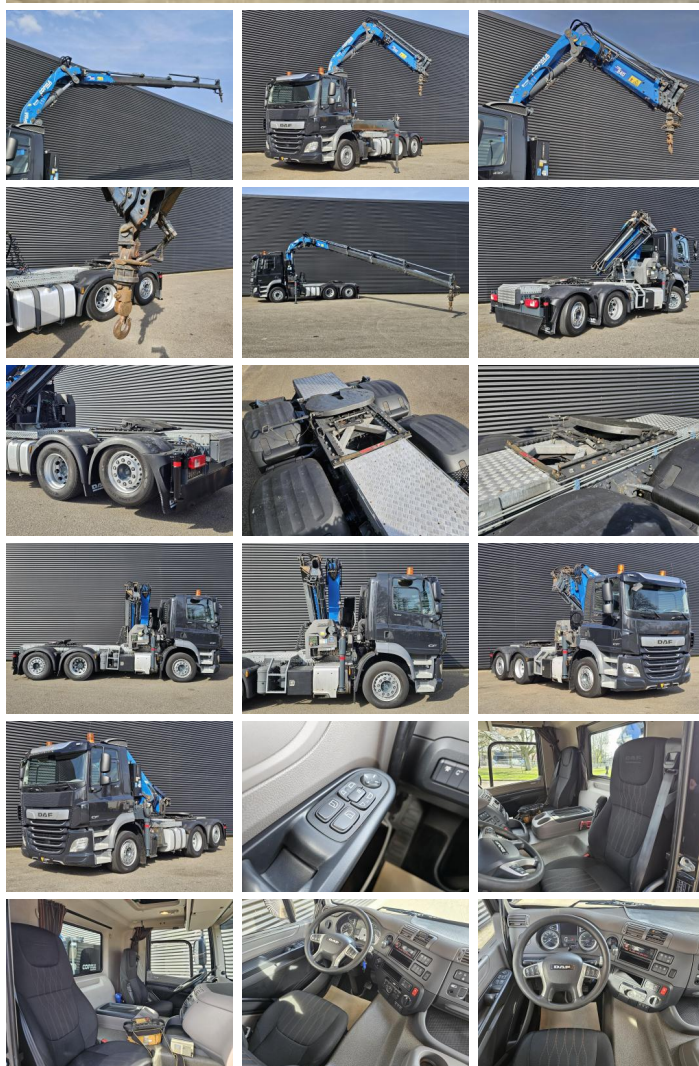

DAF

DAF CF 430 6x2*4 / 24 t/m CRANE / KRAN / GRUA

Год **2020**
Номер ссылки **St_7251**
Пробег **273,309**

Общий

Тип **CF 430 6x2*4 / 24 t/m CRANE / KRAN / GRUA**
Местоположение **Locatie 1**
VIN number **XLRTSM4300G285073**
Регистрация **11-03-2020**
Топливо **Diesel**

Веса

GVW **28000**
собственный вес **13312**
Грузоподъемность **14688**

Характеристики

Конфигурация **6x2**
Евро **6**
Мотор **430**
Колесная база **340**
Number of cylinders **6**
Вид коробки передач **Automaat**
Cylinder capacity **12902**
Total height **350**
Total width **255**
Total length **720**

Шины / подвеска

positie_1e_as **front**
1e_as_aangedreven
1e_as_gestuurd
remmen_1e_as **disk**
Tyre size first axle **385/65r22.5**
Suspension first axle **leaf_spring**