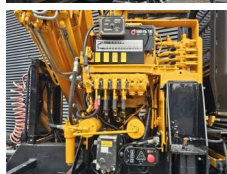

DAF

DAF XF 430 6x2 / HIAB 280-5 CRANE - KRAN / REMOTE

€ 43.900 **искл.**

Год **2004**
Номер ссылки **St_7263**
Пробег **1,102,435**

Общий

Тип **XF 430 6x2 / HIAB 280-5 CRANE - KRAN / REMOTE**
Местоположение **Locatie 1**
VIN number **XLRTS48XS0E652781**
Регистрация **29-10-2004**
Топливо **Diesel**

Вес

GVW **28000**
собственный вес **14560**
Грузоподъемность **13440**

Характеристики

Конфигурация **6x2**
Евро **3**
Мотор **430**
Number of cylinders **6**
Колесная база **380**
Cylinder capacity **12900**
Вид коробки передач **Handgeschakeld**
Передачи **16**
Total width **250**
Total length **730**

Шины / подвеска

positie_1e_as **front**
1e_as_aangedreven
1e_as_gestuurd

versteijnen
trucks