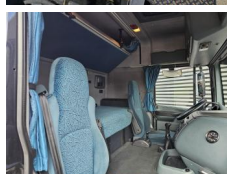

DAF

DAF XF 430 6x2 / HIAB 280-5 CRANE - KRAN / REMOTE

€ 43.900 **искл.**

Год **2004**
Номер ссылки **St_7263**
Пробег **1,102,435**

Общий

Тип **XF 430 6x2 / HIAB 280-5 CRANE - KRAN / REMOTE**
Местоположение **Locatie 1**
VIN number **XLRTS48XS0E652781**
Регистрация **29-10-2004**
Топливо **Diesel**

Вес

GVW **28000**
собственный вес **14560**
Грузоподъемность **13440**

Характеристики

Конфигурация **6x2**
Евро **3**
Мотор **430**
Number of cylinders **6**
Колесная база **380**
Cylinder capacity **12900**
Вид коробки передач **Handgeschakeld**
Передачи **16**
Total width **250**
Total length **730**

Шины / подвеска

positie_1e_as **front**
1e_as_aangedreven
1e_as_gestuurd

versteijnen
trucks