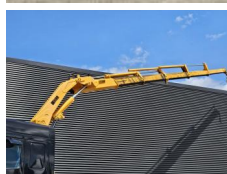

DAF

DAF XF 430 6x2 / HIAB 280-5 CRANE - KRAN / REMOTE

€ 43.900 **искл.**

Год **2004**
Номер ссылки **St_7263**
Пробег **1,102,435**

Общий

Тип **XF 430 6x2 / HIAB 280-5 CRANE - KRAN / REMOTE**
Местоположение **Locatie 1**
VIN number **XLRTS48XS0E652781**
Регистрация **29-10-2004**
Топливо **Diesel**

Вес

GVW **28000**
собственный вес **14560**
Грузоподъемность **13440**

Характеристики

Конфигурация **6x2**
Евро **3**
Мотор **430**
Number of cylinders **6**
Колесная база **380**
Cylinder capacity **12900**
Вид коробки передач **Handgeschakeld**
Передачи **16**
Total width **250**
Total length **730**

Шины / подвеска

positie_1e_as **front**
1e_as_aangedreven
1e_as_gestuurd

versteijnen
trucks