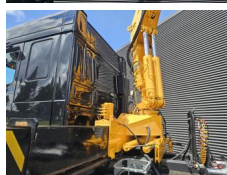

DAF

DAF XF 430 6x2 / HIAB 280-5 CRANE - KRAN / REMOTE

€ 43.900 **искл.**

Год **2004**
Номер ссылки **St_7263**
Пробег **1,102,435**

Общий

Тип **XF 430 6x2 / HIAB 280-5 CRANE - KRAN / REMOTE**
Местоположение **Locatie 1**
VIN number **XLRTS48XS0E652781**
Регистрация **29-10-2004**
Топливо **Diesel**

Вес

GVW **28000**
собственный вес **14560**
Грузоподъемность **13440**

Характеристики

Конфигурация **6x2**
Евро **3**
Мотор **430**
Number of cylinders **6**
Колесная база **380**
Cylinder capacity **12900**
Вид коробки передач **Handgeschakeld**
Передачи **16**
Total width **250**
Total length **730**

Шины / подвеска

positie_1e_as **front**
1e_as_aangedreven
1e_as_gestuurd

versteijnen
trucks