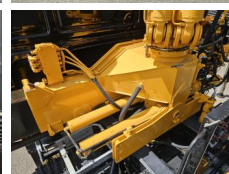

DAF

DAF XF 430 6x2 / HIAB 280-5 CRANE - KRAN / REMOTE

€ 43.900 **искл.**

Год **2004**
Номер ссылки **St_7263**
Пробег **1,102,435**

Общий

Тип **XF 430 6x2 / HIAB 280-5 CRANE - KRAN / REMOTE**
Местоположение **Locatie 1**
VIN number **XLRTS48XS0E652781**
Регистрация **29-10-2004**
Топливо **Diesel**

Вес

GVW **28000**
собственный вес **14560**
Грузоподъемность **13440**

Характеристики

Конфигурация **6x2**
Евро **3**
Мотор **430**
Number of cylinders **6**
Колесная база **380**
Cylinder capacity **12900**
Вид коробки передач **Handgeschakeld**
Передачи **16**
Total width **250**
Total length **730**

Шины / подвеска

positie_1e_as **front**
1e_as_aangedreven
1e_as_gestuurd

versteijnen
trucks