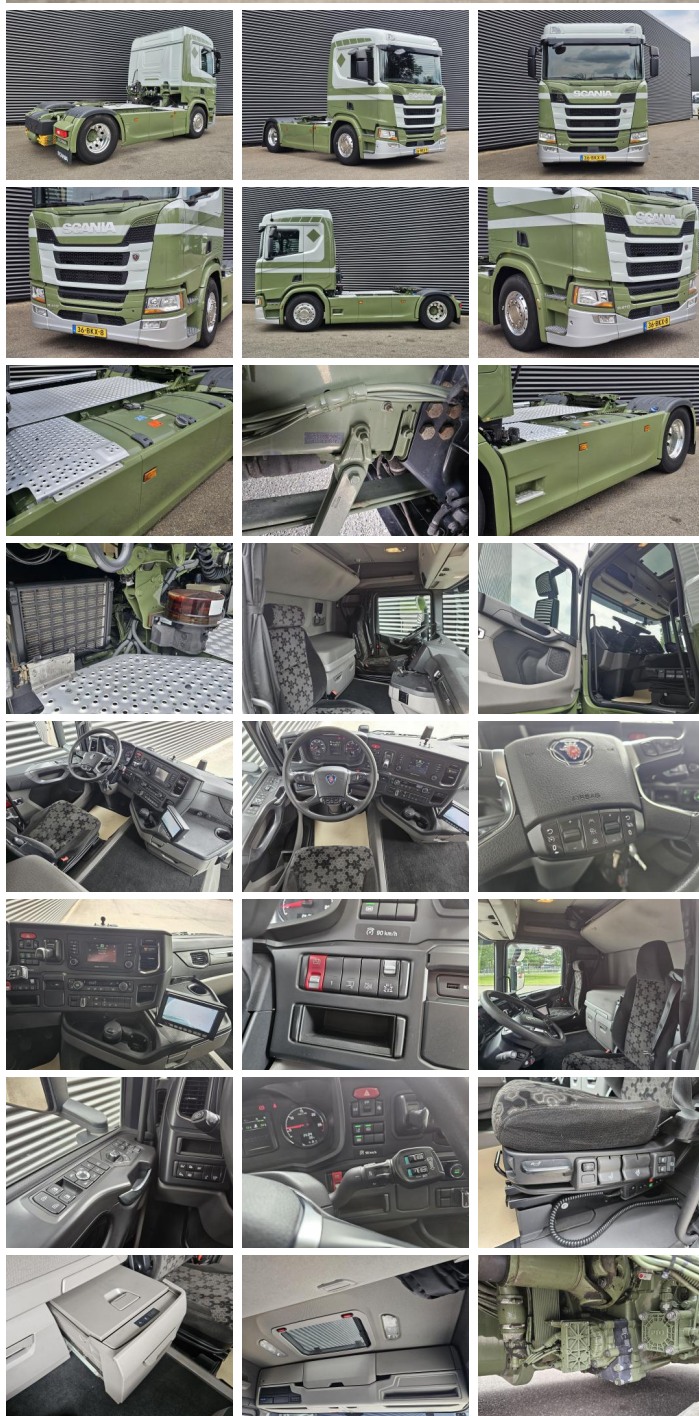

Scania

Scania R410 4x2 / RETARDER / ADR / PTO / PARKING COOLER

Год **2018**
Номер ссылки **St_7273**
Пробег **724,875**

Общий

Тип **R410 4x2 / RETARDER /
ADR / PTO / PARKING
COOLER**
Местоположение **Locatie 1**
VIN number **YS2R4X20005511421**
Регистрация **22-08-2018**
Топливо **Diesel**

Вес

GVW **19500**
собственный вес **8039**
Грузоподъемность **11461**

Характеристики

Конфигурация **4x2**
Евро **6**
Мотор **410**
Number of cylinders **6**
Колесная база **375**
Cylinder capacity **12742**
Вид коробки передач **Automaat**
Total width **255**
Total length **612**

Шины / подвеска

positie_1e_as **front**
1e_as_aangedreven
1e_as_gestuurd
remmen_1e_as **disk**
Tyre size first axle **385/65R22.5**