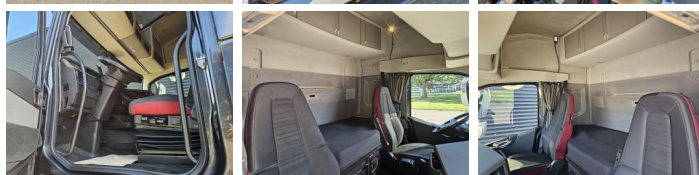

Volvo

Volvo FH 540 6x4 / PALFINGER EPSILON 26 tm

Год **2020**
Номер ссылки **St_7392**
Пробег **250,672**

Общий

Тип **FH 540 6x4 /
PALFINGER EPSILON
26 tm**
Местоположение **Locatie 1**
VIN number **YV2RT60D9LB317715**
Регистрация **01-09-2020**
Топливо **Diesel**

Вес

GVW **26000**
собственный вес **14629**
Грузоподъемность **11371**

Характеристики

Конфигурация **6x4**
Евро **6**
Мотор **5642**
Number of cylinders **6**
Колесная база **390**
Cylinder capacity **12777**
Вид коробки передач **Automaat**
Total width **255**
Total length **810**

Шины / подвеска

positie_1e_as **front**
1e_as_aangedreven
1e_as_gestuurd
remmen_1e_as **disk**
Tyre size first axle **385/65R22.5**
Suspension first axle **leaf_spring**