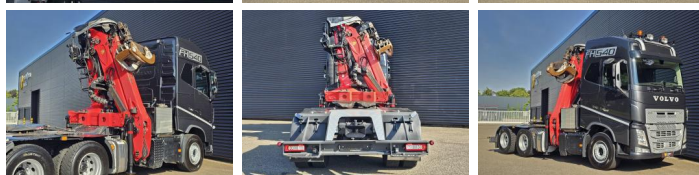

Volvo

Volvo FH 540 6x4 / PALFINGER EPSILON 26 tm

Год **2020**
Номер ссылки **St_7392**
Пробег **250,672**

Общий

Тип **FH 540 6x4 /
PALFINGER EPSILON
26 tm**
Местоположение **Locatie 1**
VIN number **YV2RT60D9LB317715**
Регистрация **01-09-2020**
Топливо **Diesel**

Вес

GVW **26000**
собственный вес **14629**
Грузоподъемность **11371**

Характеристики

Конфигурация **6x4**
Евро **6**
Мотор **5642**
Number of cylinders **6**
Колесная база **390**
Cylinder capacity **12777**
Вид коробки передач **Automaat**
Total width **255**
Total length **810**

Шины / подвеска

positie_1e_as **front**
1e_as_aangedreven
1e_as_gestuurd
remmen_1e_as **disk**
Tyre size first axle **385/65R22.5**
Suspension first axle **leaf_spring**