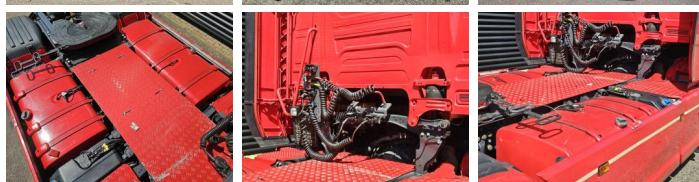

Scania

Scania R450 4x2 / FULL AIR / RETARDER / PARKING COOLER

€ 38.500 **искл.**

Год **2018**
Номер ссылки **St_7412**
Пробег **811,634**

Общий

Тип **R450 4x2 / FULL AIR /
RETARDER / PARKING
COOLER**
Местоположение **Locatie 1**
VIN number **YS2R4X20005510720**
Регистрация **28-06-2018**
Топливо **Diesel**

Вес

GVW **19000**
собственный вес **8561**
Грузоподъемность **10439**

Характеристики

Конфигурация **4x2**
Евро **6**
Мотор **540**
Number of cylinders **6**
Колесная база **375**
Cylinder capacity **12742**
Вид коробки передач **Automaat**
Total width **255**
Total length **596**

Шины / подвеска

positie_1e_as **front**
1e_as_aangedreven
1e_as_gestuurd
remmen_1e_as **disk**

versteijnen
trucks