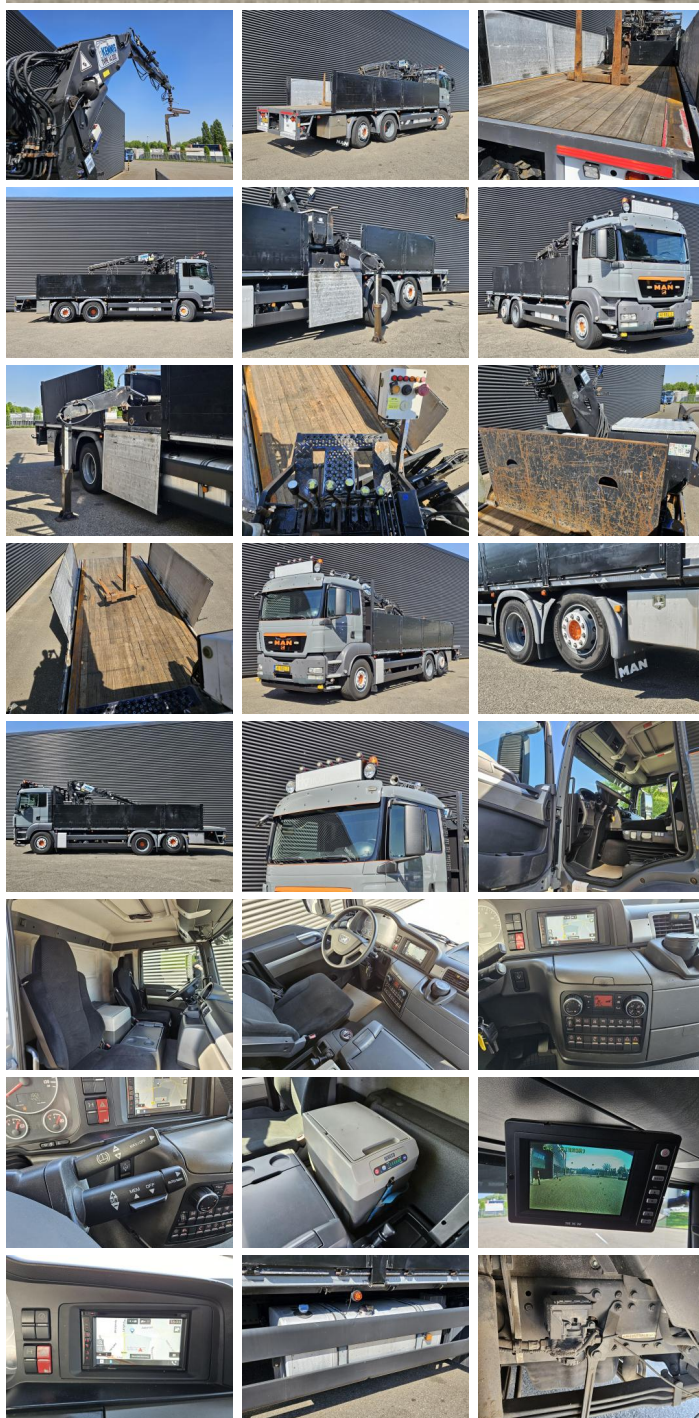

MAN

MAN TGS 26.360 / KENNIS ROLLER CRANE/KRAN / 6X2-4 BL

€ 23.900 **искл.**

Год **2013**
Номер ссылки **St_6793**
Пробег **634,881**

Общий

Тип **TGS 26.360 / KENNIS
ROLLER CRANE/KRAN
/ 6X2-4 BL**
Местоположение **Locatie 1**
VIN number **WMA18SZZ3DP039854**
Регистрация **03-01-2013**
Топливо **Diesel**

Веса

GVW **28000**
собственный вес **10700**
Грузоподъемность **17300**

Характеристики

Конфигурация **6x2**
Евро **5**
Мотор **360**
Number of cylinders **6**
Колесная база **585**
Cylinder capacity **10518**
Вид коробки передач **Automaat**
кузова длину **750**
кузова высоту **252**
кузова ширину **125**
Total width **255**
Total length **960**