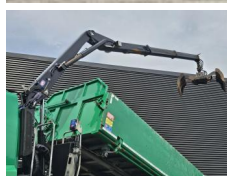

Tatra

Tatra 6X6 / T158/II / 2 SIDE TIPPER - HMF Z CRANE

€ 114.900 **искл.**

Год **2018**
Номер ссылки **St_6927**
Пробег **302,643**

Общий

Тип **6X6 / T158/II / 2 SIDE
TIPPER - HMF Z CRANE**
Местоположение **Locatie 1**
VIN number **TNU8P6R33HK001592**
Регистрация **21-11-2018**
Топливо **Diesel**

Вес

GVW **31500**
собственный вес **11020**
Грузоподъемность **20480**

Характеристики

Конфигурация **6x6**
Евро **6**
Мотор **460**
Number of cylinders **6**
Cylinder capacity **12902**
Вид коробки передач **Automaat**
кузова длину **560**
кузова высоту **239**
кузова ширину **105**
Total width **255**
Total length **890**

Шины / подвеска

positie_1e_as **front**
1e_as_aangedreven
1e_as_gestuurd

versteijnen
trucks