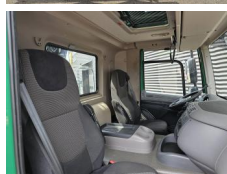

Tatra

Tatra 6X6 / T158/II / 2 SIDE TIPPER - HMF Z CRANE

€ 114.900 **искл.**

Год **2018**
Номер ссылки **St_6927**
Пробег **302,643**

Общий

Тип **6X6 / T158/II / 2 SIDE
TIPPER - HMF Z CRANE**
Местоположение **Locatie 1**
VIN number **TNU8P6R33HK001592**
Регистрация **21-11-2018**
Топливо **Diesel**

Вес

GVW **31500**
собственный вес **11020**
Грузоподъемность **20480**

Характеристики

Конфигурация **6x6**
Евро **6**
Мотор **460**
Number of cylinders **6**
Cylinder capacity **12902**
Вид коробки передач **Automaat**
кузова длину **560**
кузова высоту **239**
кузова ширину **105**
Total width **255**
Total length **890**

Шины / подвеска

positie_1e_as **front**
1e_as_aangedreven
1e_as_gestuurd

versteijnen
trucks