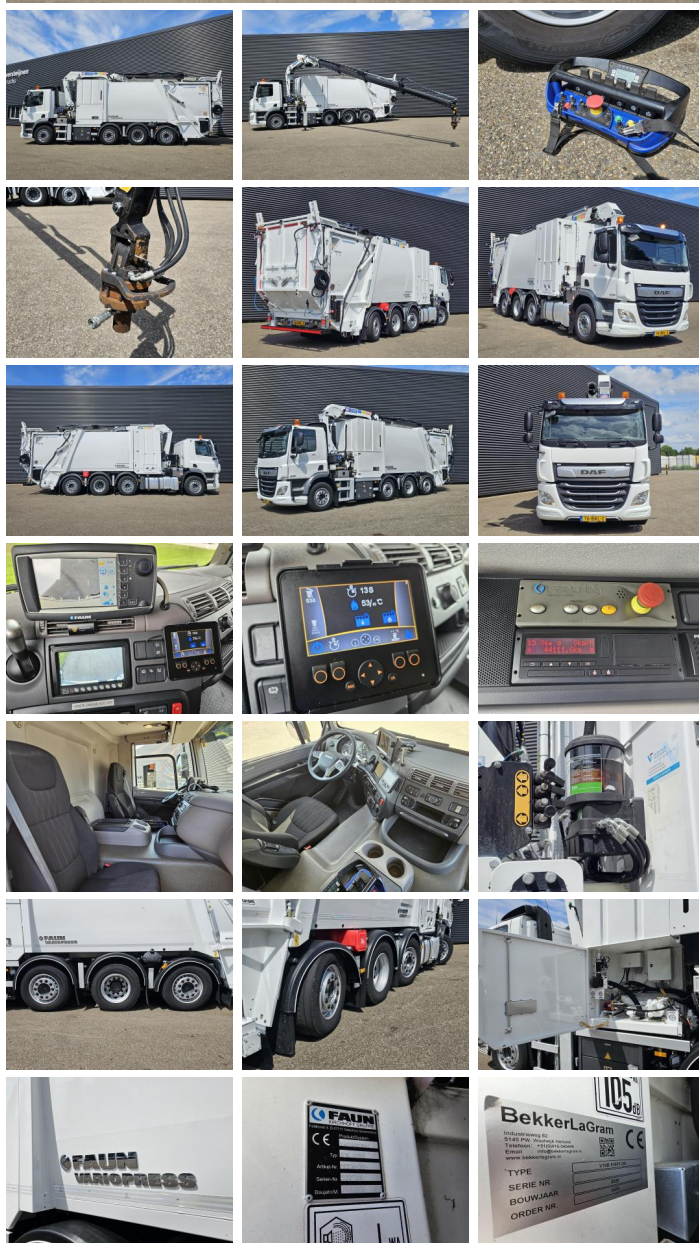

DAF

DAF CF 410 8X2/6 FAUN / BEKKER LAGRAM 16m3 / WAS INSTALLATIE

Год **2021**
Номер ссылки **St_6933**
Пробег **44,110**

Общий

Тип **CF 410 8X2/6 FAUN /
BEKKER LAGRAM
16m3 / WAS
INSTALLATIE**
Местоположение **Locatie 1**
VIN number **ALRAKM4100G317165**
Регистрация **01-04-2021**
Топливо **Diesel**

Вес

GVW **36000**
собственный вес **23796**
Грузоподъемность **12204**

Характеристики

Конфигурация **8x2**
Евро **6**
Мотор **410**
Number of cylinders **6**
Колесная база **610**
Cylinder capacity **10837**
Вид коробки передач **Automaat**
Total height **400**
Total width **255**
Total length **1045**

Шины / подвеска

positie_1e_as **front**
1e_as_aangedreven
1e_as_gestuurd