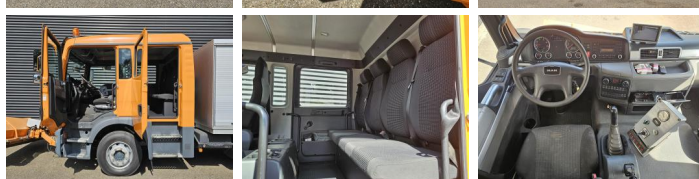

MAN

MAN TGM 15.240 BL / TIPPER / DOKA / VEEG / SWEEPER

€ 39.750 *искл.*

Год **2015**
Номер ссылки **St_6955**
Пробег **126,255**

Общий

Тип **TGM 15.240 BL /
TIPPER / DOKA / VEEG
/ SWEEPER**
Местоположение **Locatie 1**
VIN number **WMAN16ZZOFY326188**
Регистрация **23-03-2015**
Топливо **Diesel**

Вес

GVW **15500**
собственный вес **7250**
Грузоподъемность **8250**

Характеристики

Конфигурация **4x2**
Евро **6b**
Мотор **250**
Колесная база **412**
Number of cylinders **6**
Вид коробки передач **Handgeschakeld**
Cylinder capacity **6871**
кузова длину **245**
кузова высоту **250**
кузова ширину **118**

Шины / подвеска

positie_1e_as **front**
1e_as_aangedreven
1e_as_gestuurd