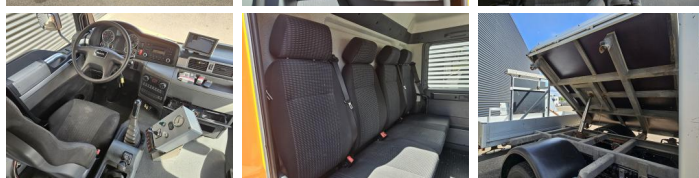

MAN

MAN TGM 15.240 BL / TIPPER / DOKA / VEEG / SWEEPER

€ 39.750 *искл.*

Год **2015**
Номер ссылки **St_6955**
Пробег **126,255**

Общий

Тип **TGM 15.240 BL /
TIPPER / DOKA / VEEG
/ SWEEPER**
Местоположение **Locatie 1**
VIN number **WMAN16ZZOFY326188**
Регистрация **23-03-2015**
Топливо **Diesel**

Вес

GVW **15500**
собственный вес **7250**
Грузоподъемность **8250**

Характеристики

Конфигурация **4x2**
Евро **6b**
Мотор **250**
Колесная база **412**
Number of cylinders **6**
Вид коробки передач **Handgeschakeld**
Cylinder capacity **6871**
кузова длину **245**
кузова высоту **250**
кузова ширину **118**

Шины / подвеска

positie_1e_as **front**
1e_as_aangedreven
1e_as_gestuurd