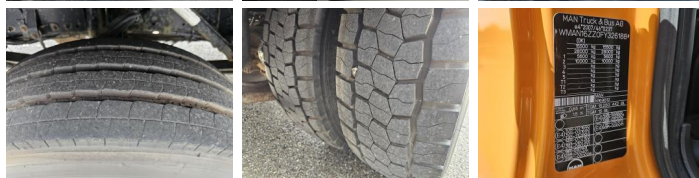

MAN

MAN TGM 15.240 BL / TIPPER / DOKA / VEEG / SWEEPER

€ 39.750 *искл.*

Год **2015**
Номер ссылки **St_6955**
Пробег **126,255**

Общий

Тип **TGM 15.240 BL /
TIPPER / DOKA / VEEG
/ SWEEPER**
Местоположение **Locatie 1**
VIN number **WMAN16ZZOFY326188**
Регистрация **23-03-2015**
Топливо **Diesel**

Вес

GVW **15500**
собственный вес **7250**
Грузоподъемность **8250**

Характеристики

Конфигурация **4x2**
Евро **6b**
Мотор **250**
Колесная база **412**
Number of cylinders **6**
Вид коробки передач **Handgeschakeld**
Cylinder capacity **6871**
кузова длину **245**
кузова высоту **250**
кузова ширину **118**

Шины / подвеска

positie_1e_as **front**
1e_as_aangedreven
1e_as_gestuurd