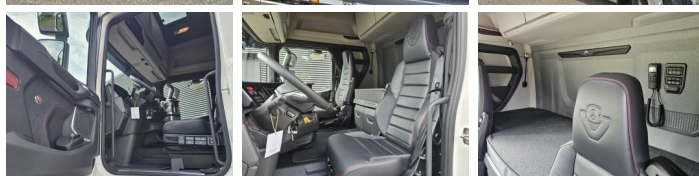

Scania

Scania R590 8x2*6 / TREKKER / PALFINGER PK 92002 - JIB - LIER

Год **2026**
Номер ссылки **St_7032**
Пробег **2,496**

Общий

Тип **R590 8x2*6 / TREKKER
/ PALFINGER PK
92002 - JIB - LIER**
Местоположение **Locatie 1**
VIN number **YS2R8X20505806678**
Регистрация **07-05-2026**
Топливо **Diesel**

Вес

GVW **39000**
собственный вес **29128**
Грузоподъемность **9872**

Характеристики

Конфигурация **8x2**
Евро **6**
Мотор **590**
Колесная база **515**
Number of cylinders **8**
Cylinder capacity **16353**
Вид коробки передач **Automaat**

Шины / подвеска

positie_1e_as **front**
1e_as_aangedreven
1e_as_gestuurd
remmen_1e_as **disk**
Tyre size first axle **385/55R22.5**
Suspension first axle **air**
banden_1e_as_links_buiten **100**