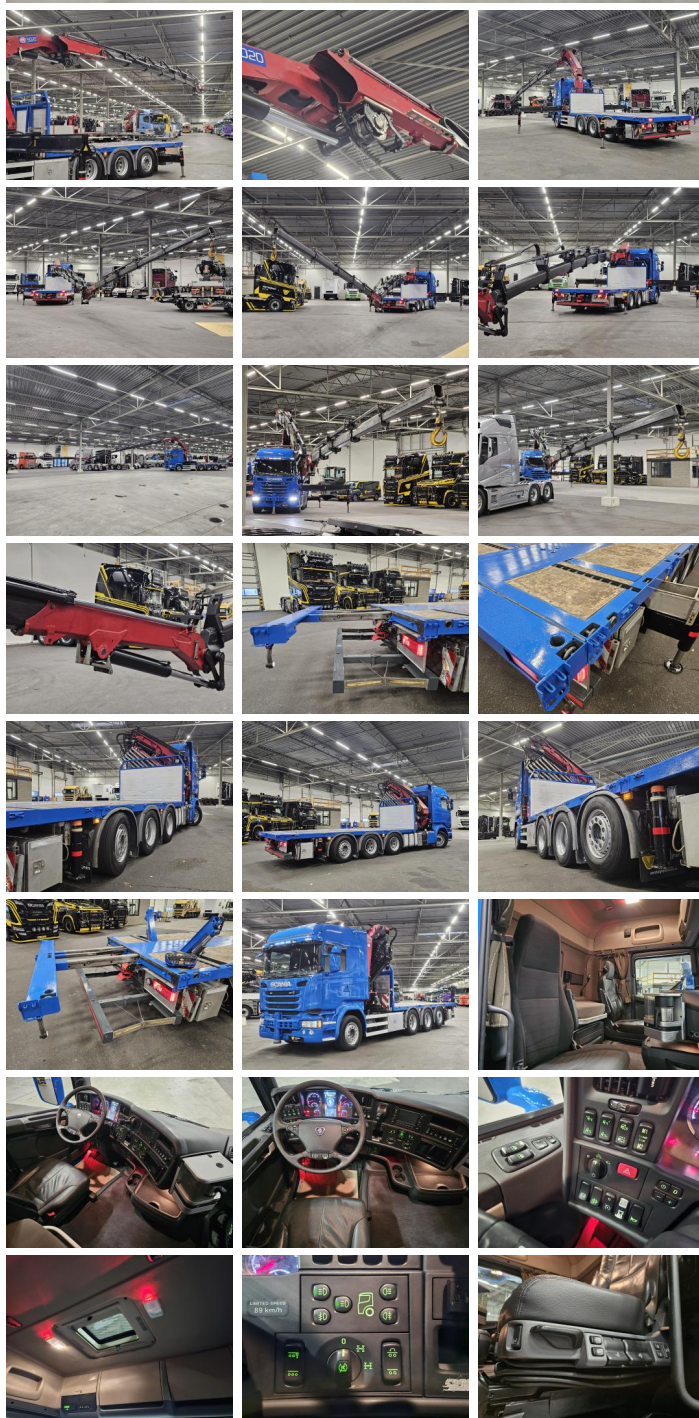

Весы

GVW **37000**
собственный вес **22285**
Грузоподъемность **14715**

Характеристики

Конфигурация **8x4**
Евро **6**
Мотор **490**
Number of cylinders **6**
Колесная база **375**
Cylinder capacity **12742**
Вид коробки передач **Automaat**
кузова длину **635**
кузова высоту **254**
кузова ширину **110**
Total width **255**
Total length **1045**

Шины / подвеска

positie_1e_as **front**
1e_as_aangedreven
1e_as_gestuurd
remmen_1e_as **disk**
Tyre size first axle **385/55R22.5**
Suspension first axle **air**

banden_1e_as_links_buiten	70
banden_1e_as_rechts_buiten	70
banden_1e_as_links_binnen	
banden_1e_as_rechts_binnen	
Tyres first axle	70
positie_2e_as	rear
2e_as_aangedreven	
2e_as_gestuurd	
remmen_2e_as	disk
Tyre size second axle	305/70R22.5
Suspension second axle	air
banden_2e_as_links_buiten	45
banden_2e_as_rechts_buiten	45
banden_2e_as_links_binnen	45
banden_2e_as_rechts_binnen	45
Tyres second axle	45
positie_3e_as	rear
3e_as_aangedreven	
3e_as_gestuurd	
remmen_3e_as	disk
Tyre size third axle	305/70R22.5
Suspension third axle	air
banden_3e_as_links_buiten	45
banden_3e_as_rechts_buiten	45
banden_3e_as_links_binnen	45
banden_3e_as_rechts_binnen	45
Tyres third axle	45
positie_4e_as	rear
4e_as_aangedreven	
4e_as_gestuurd	
remmen_4e_as	disk
Tyre size fourth axle	385/55R22.5
Suspension fourth axle	air
banden_4e_as_links_buiten	50
banden_4e_as_rechts_buiten	50
banden_4e_as_links_binnen	
banden_4e_as_rechts_binnen	
Tyres fourth axle	50