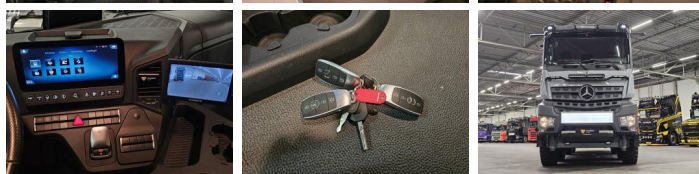

Mercedes-Benz

Mercedes-Benz AROCS 3253 8x8 / 65 t/m CRANE + JIB + WINCH / KRAN / GRUA

Год **2021**
Номер ссылки **St_7067**
Пробег **70,275**

Общий

Тип **AROCS 3253 8x8 / 65 t/m CRANE + JIB + WINCH / KRAN / GRUA**
Местоположение **Locatie 1**
VIN number **W1T96423310501181**
Регистрация **14-06-2021**
Топливо **Diesel**

Вес

GVW **37000**
собственный вес **24855**
Грузоподъемность **12145**

Характеристики

Конфигурация **8x8**
Евро **6**
Мотор **530**
Number of cylinders **6**
Колесная база **480**
Cylinder capacity **12809**
Вид коробки передач **Automaat**
кузова длину **595**
кузова высоту **247**
кузова ширину **146**

Шины / подвеска

positie_1e_as **front**
1e_as_aangedreven
1e_as_gestuurd
remmen_1e_as **drum**